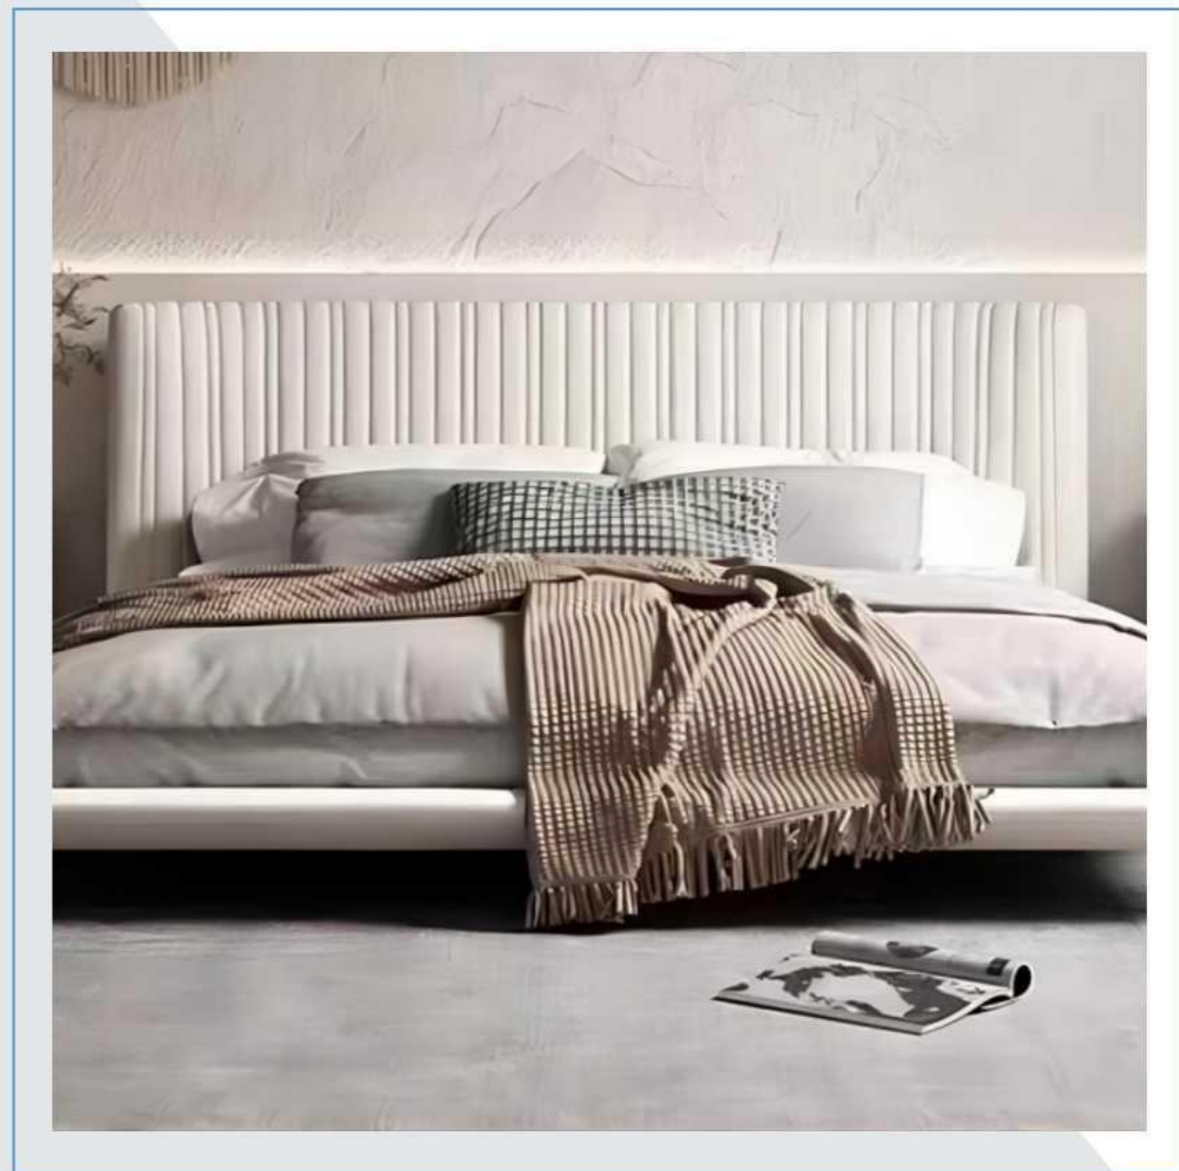

米洛提床

奶油床
Desiree

Valentini terence

瓦蒂伦尼床

Minotti-Spencer | 流金岁月同款

- 毫无疑问，又是一款意大利著名设计师设计的Minotti Spencer精致双人床。
- 简约流畅的线条凸显了视觉上的舒适感，高回弹海绵填充的靠背硬朗有支撑，舒适感也紧跟而上。
- 环抱式的床头就像张开双臂拥抱你的甜蜜睡眠，对于缺乏安全感的失眠星人来说也是一种救赎，有设计感的床就是比普通床带来的意义更大呢！
- Pewter彩色压铸铝制的床脚时尚新颖，跟床的边缘形成45°角，轻松避免磕到脚的情况。