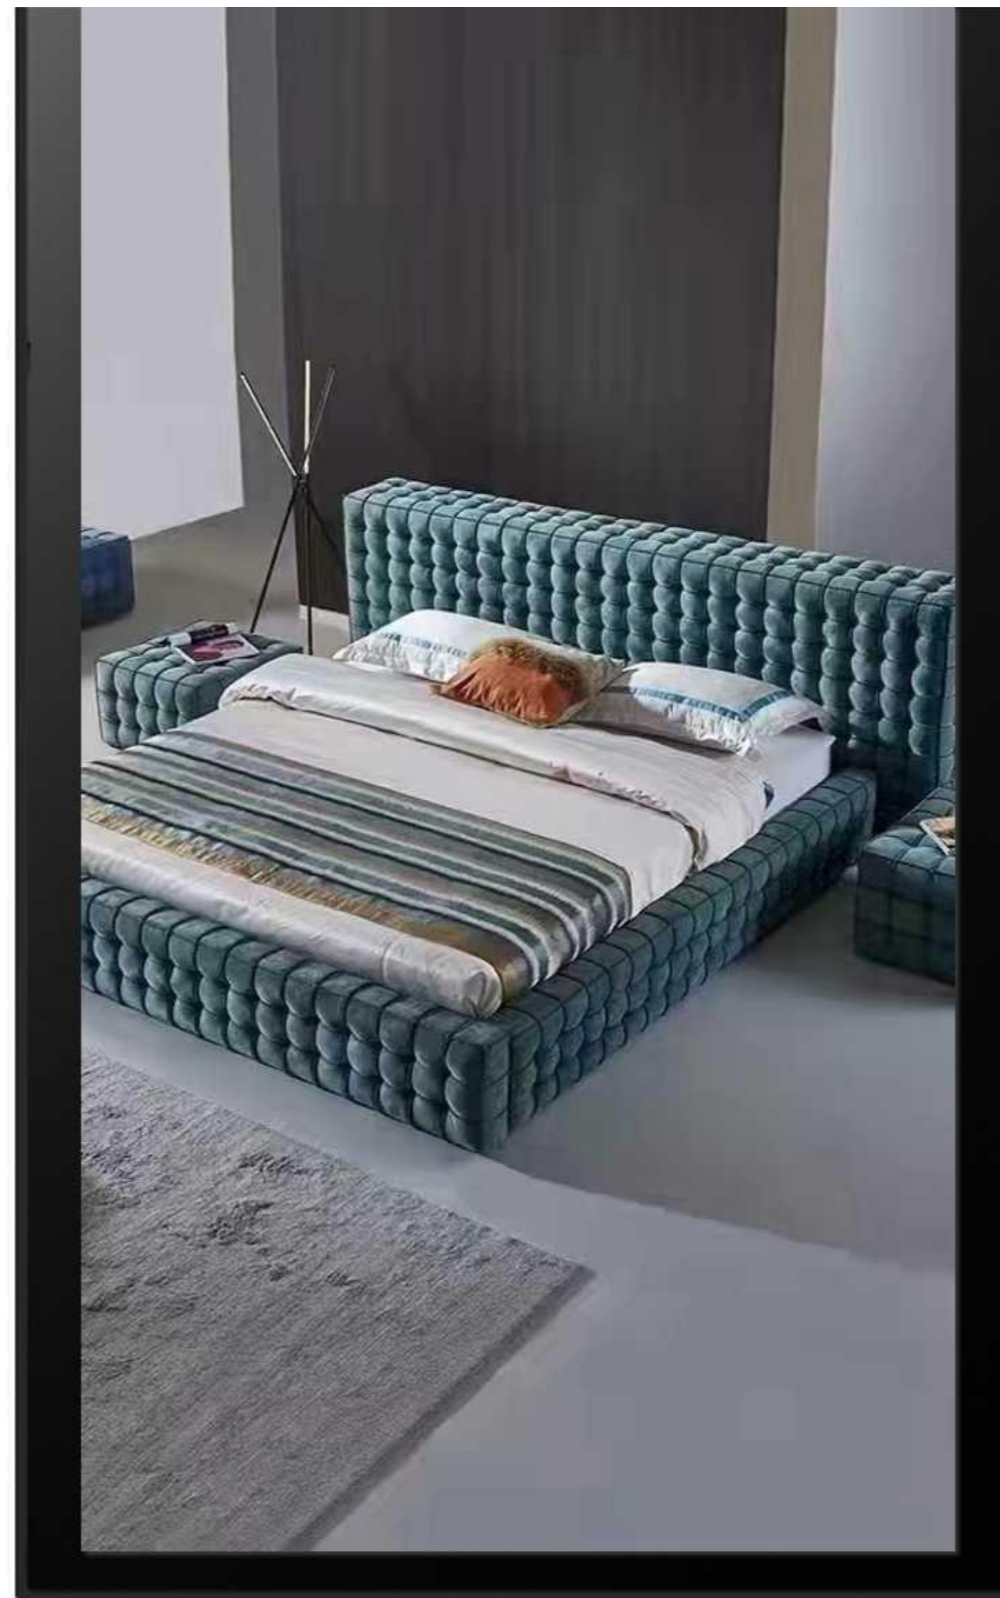

罗奇堡-泡泡床Rochebobois Bubble

风格：现代

产地：意大利

设计师：Sacha Lakic

描述：泡泡床是2021年新款设计的产品，由一个个独立的泡泡组合而成，面料则采用罗奇堡特有的Techno2D、3D或4D面料，结构为实木杉木、松胶合板和工程复合木材，有多种尺寸可选。

基材：实木

国产手机

棋盘拉扣床