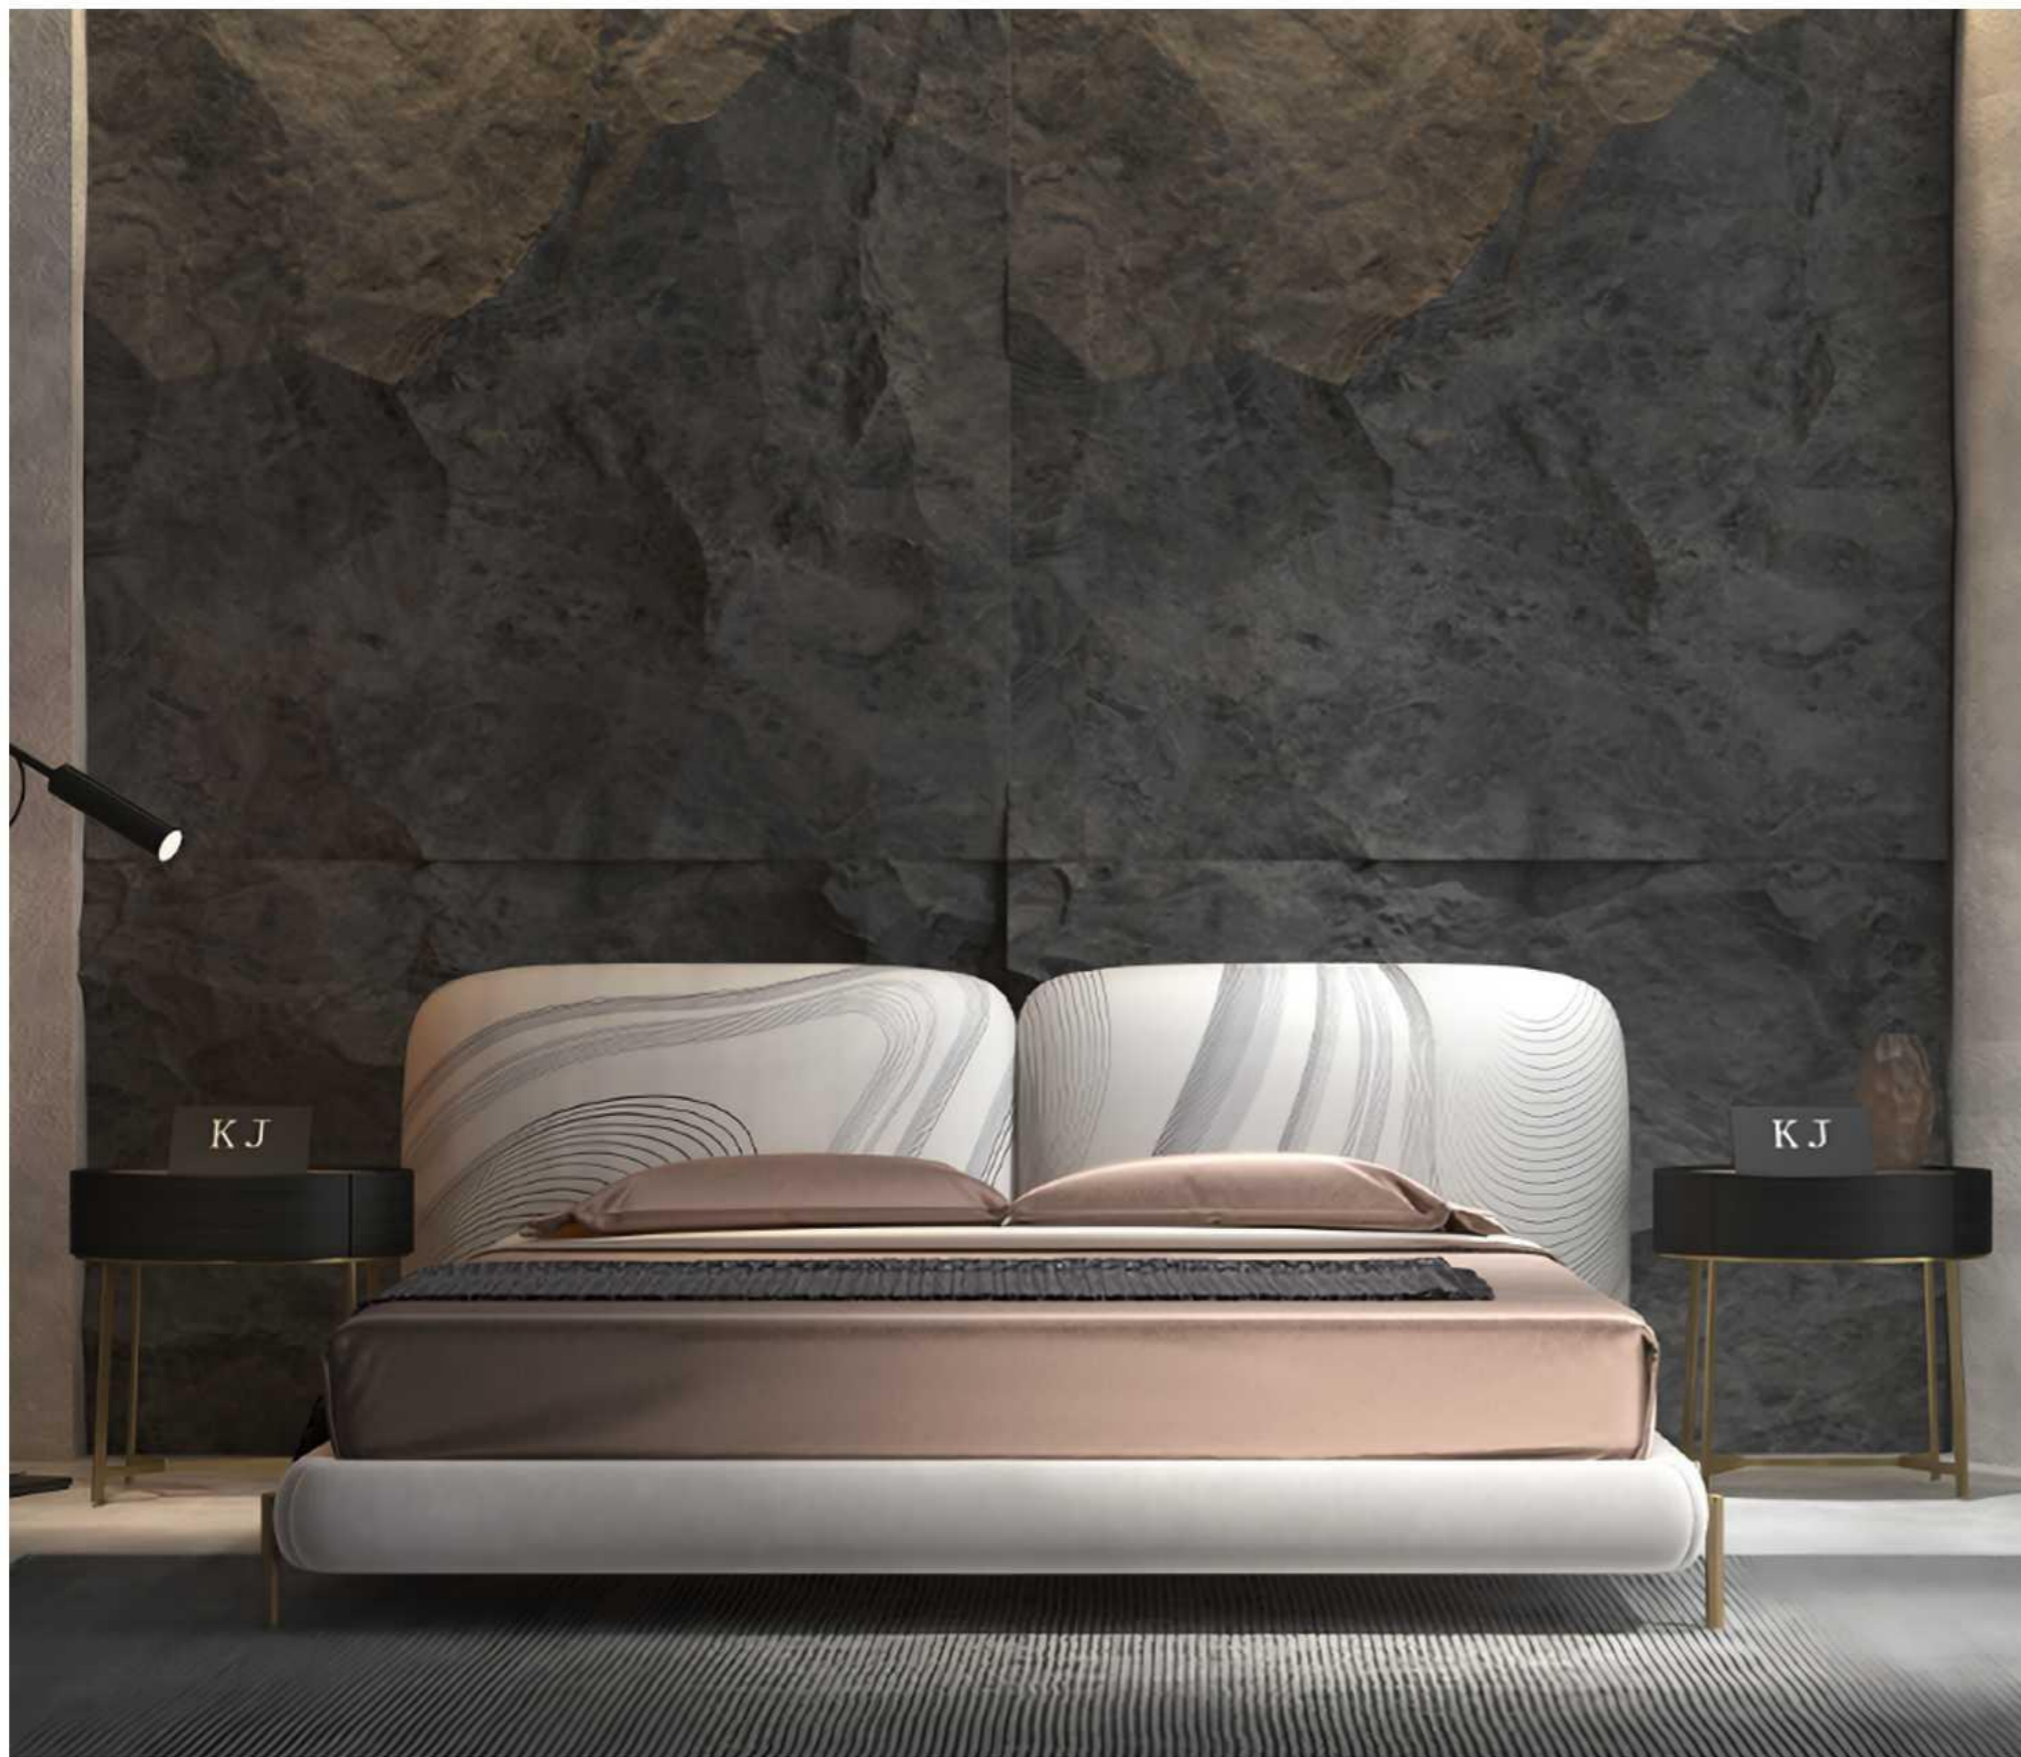

M9010床

- 木方：
 - 俄罗斯进口落叶松+实木方
- 填充
 - 高密度回弹海绵
 - 羽绒（天然进口白鹅绒）
- 面料：
 - 天然进口头层牛皮或者磨砂布

这是一款源自花生壳果壳的设计灵感，包裹性很好，柔软舒适。

Italian Husk床屏有着面包一样的饱满，加上纤细的床脚，形成了鲜明的对比，半包裹式的背部和坐垫像是一个个小枕头排列起来

靠背填充松软的羽绒，采用进口小黄牛头层皮面料，手感亲肤透气，给你足够的安全感，就像一个有爱的怀抱，温暖治愈。

B&B设计师Patricia Urquiola设计的Husk系列

Husk作为B&B Italia最具代表性的产品之一，经常出现在各种影视作品与博物馆中。

B&B Italia的设计侧重家具自身功能性，简约，没有任何多余装饰，很好的满足了现代人在繁琐工作和生活中寻找出口，追求心灵安静的精神需求。

M9009床

BL016床

意大利Cornelio-Cappellini床

- 来自世界著名的家具制造区域布里安萨Brianza，匠们凭借代代相传的手工技术，带着最具艺术感知力的灵感，打造了拥有纯正意大利血统的家具。
- 床头背使用菱格纹路工艺，磨砂面料刺绣工艺，展现出时尚优雅的气质，靠着也相当柔软
- 给人一种艺术又温和实用的感觉