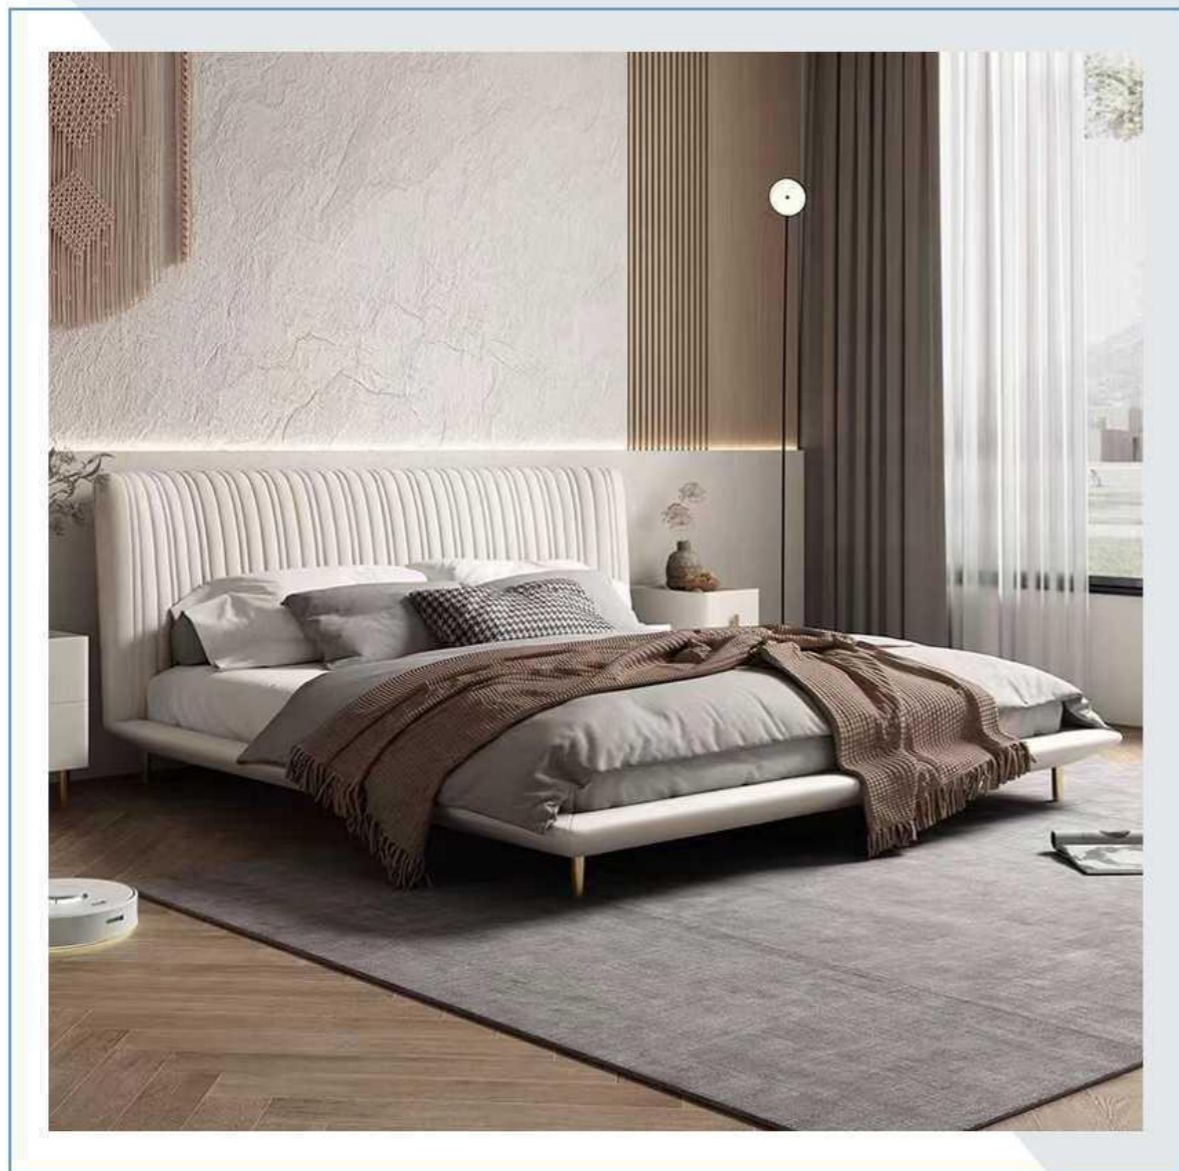

米洛提床

奶油床
Desiree

Valentini terence

瓦蒂伦尼床

Minotti-Spencer | 流金岁月同款

- 毫无疑问，又是一款意大利著名设计师设计的Minotti Spencer精致双人床。
- 简约流畅的线条凸显了视觉上的舒适感，高回弹海绵填充的靠背硬朗有支撑，舒适感也紧跟而上。
- 环抱式的床头就像张开双臂拥抱你的甜蜜睡眠，对于缺乏安全感的失眠星人来说也是一种救赎，有设计感的床就是比普通床带来的意义更大呢！
- Pewter彩色压铸铝制的床脚时尚新颖，跟床的边缘形成45°角，轻松避免磕到脚的情况。