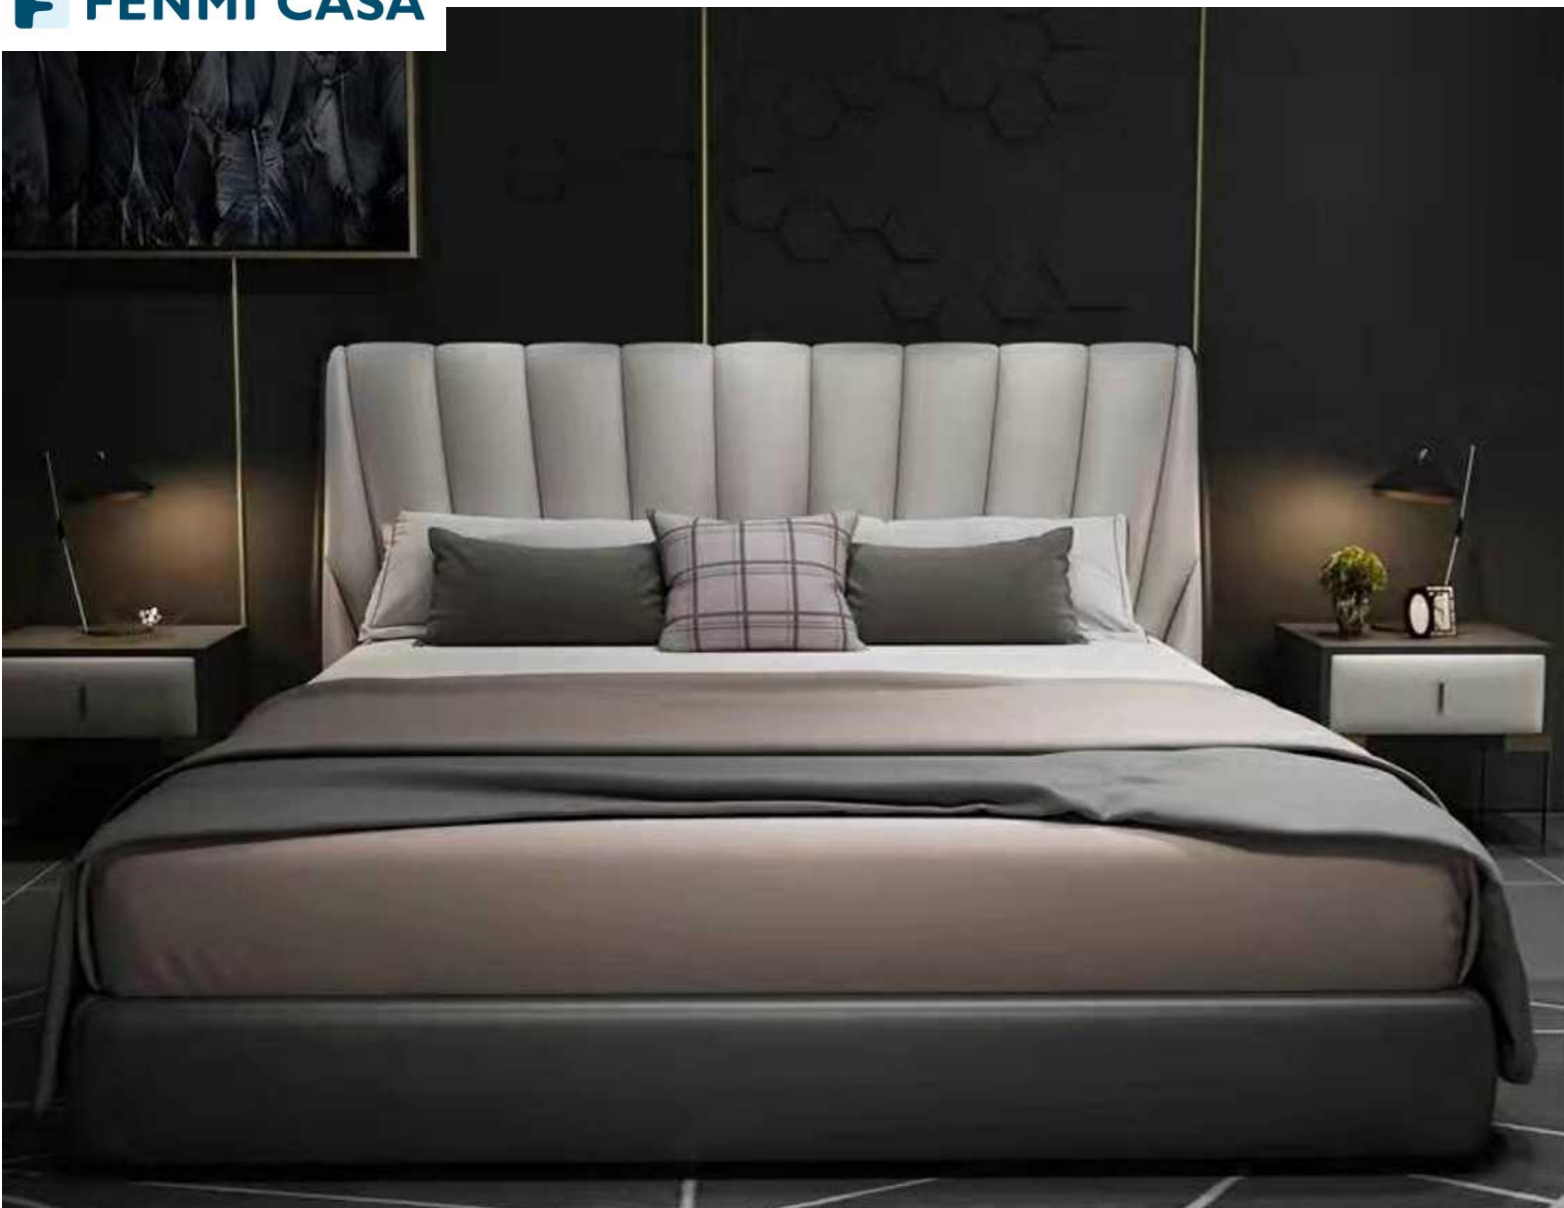

KJ8830床

○ Simple-Home

Minimalism

New definition of minimalism

The perfect combination of fashion, simplicity and comfort