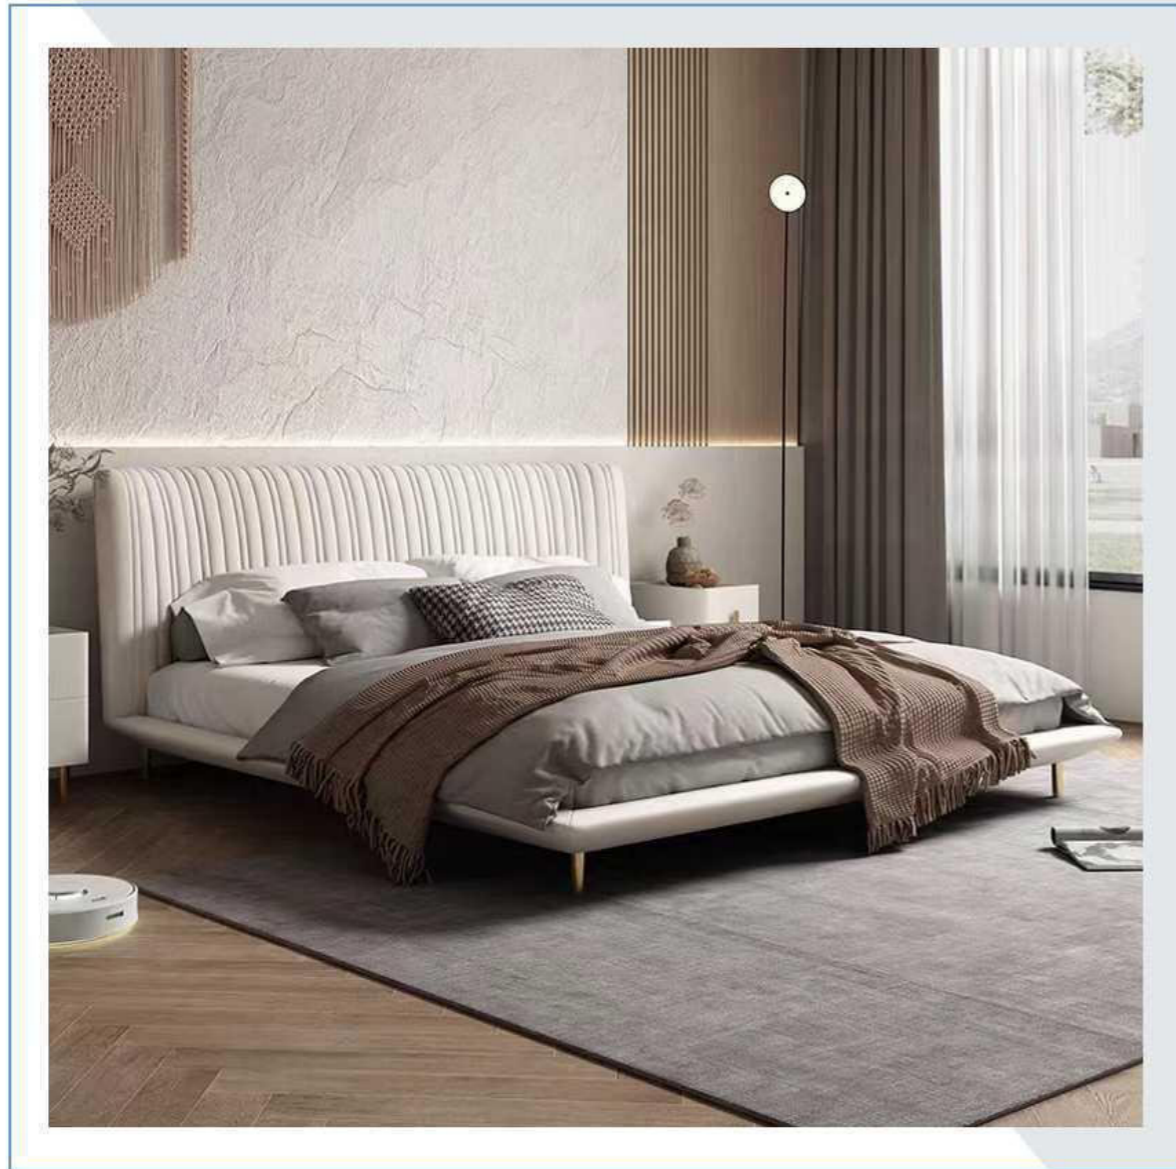

米洛提床

奶油床
Desiree

Valentini terence

瓦蒂伦尼床

Minotti-Spencer | 流金岁月同款

- 毫无疑问，又是一款意大利著名设计师设计的Minotti Spencer精致双人床。
- 简约流畅的线条凸显了视觉上的舒适感，高回弹海绵填充的靠背硬朗有支撑，舒适感也紧跟而上。
- 环抱式的床头就像张开双臂拥抱你的甜蜜睡眠，对于缺乏安全感的失眠星人来说也是一种救赎，有设计感的床就是比普通床带来的意义更大呢！
- Pewter彩色压铸铝制的床脚时尚新颖，跟床的边缘形成45°角，轻松避免磕到脚的情况。