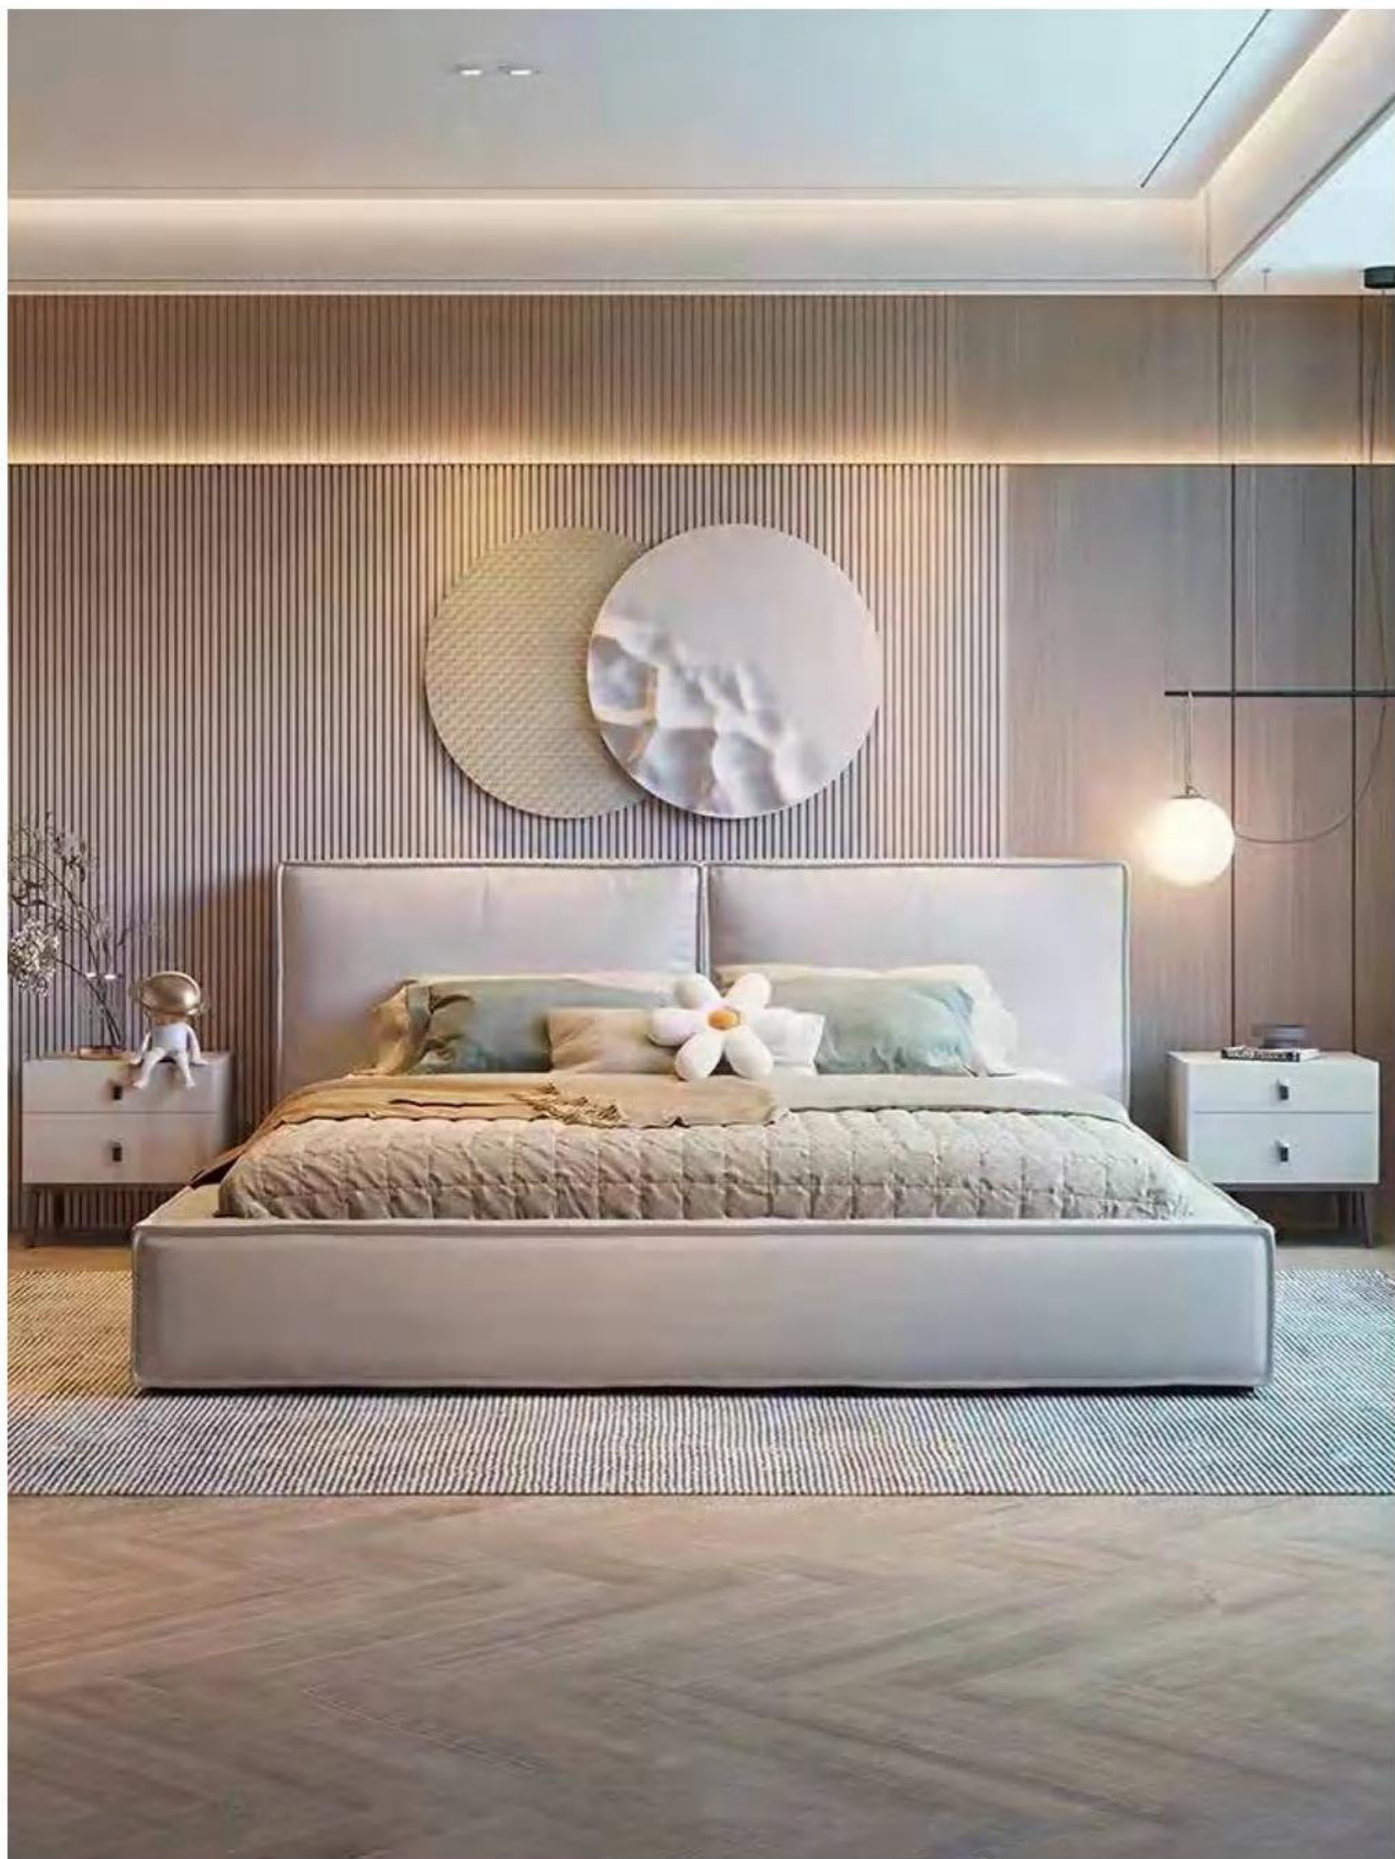

悬浮床-M9032

悬浮床-M8808

悬浮床-M9012

悬浮床-M9037

悬浮床-M毛毛虫

意大利Bonlido Fluff豆腐块床
来自Bonlido Fluff床，豆腐块的设计外形，简约大气，在床类风格里面一直都很非常的受欢迎，可以说已经成为经典了

Bonaldo这个品牌，它是一个世界级的家具设计商。作品以简约，高贵典雅为特点，诞生于1936年，传承了三个时代的意大利工艺，算得上是艺术家具的领先者

这款床外形简约，整体的造型设计干净利落，线条感强，大大的靠包真的超级爱，很舒服，软fufu的，包括它的矮脚设计，有海绵包裹着整个框架，完美的艺术表现，独特的造型配上完美的色彩，完全称得上是艺术的家居的领导者，家的概念不仅仅是停留在住上，更多的是在提升生活品质上