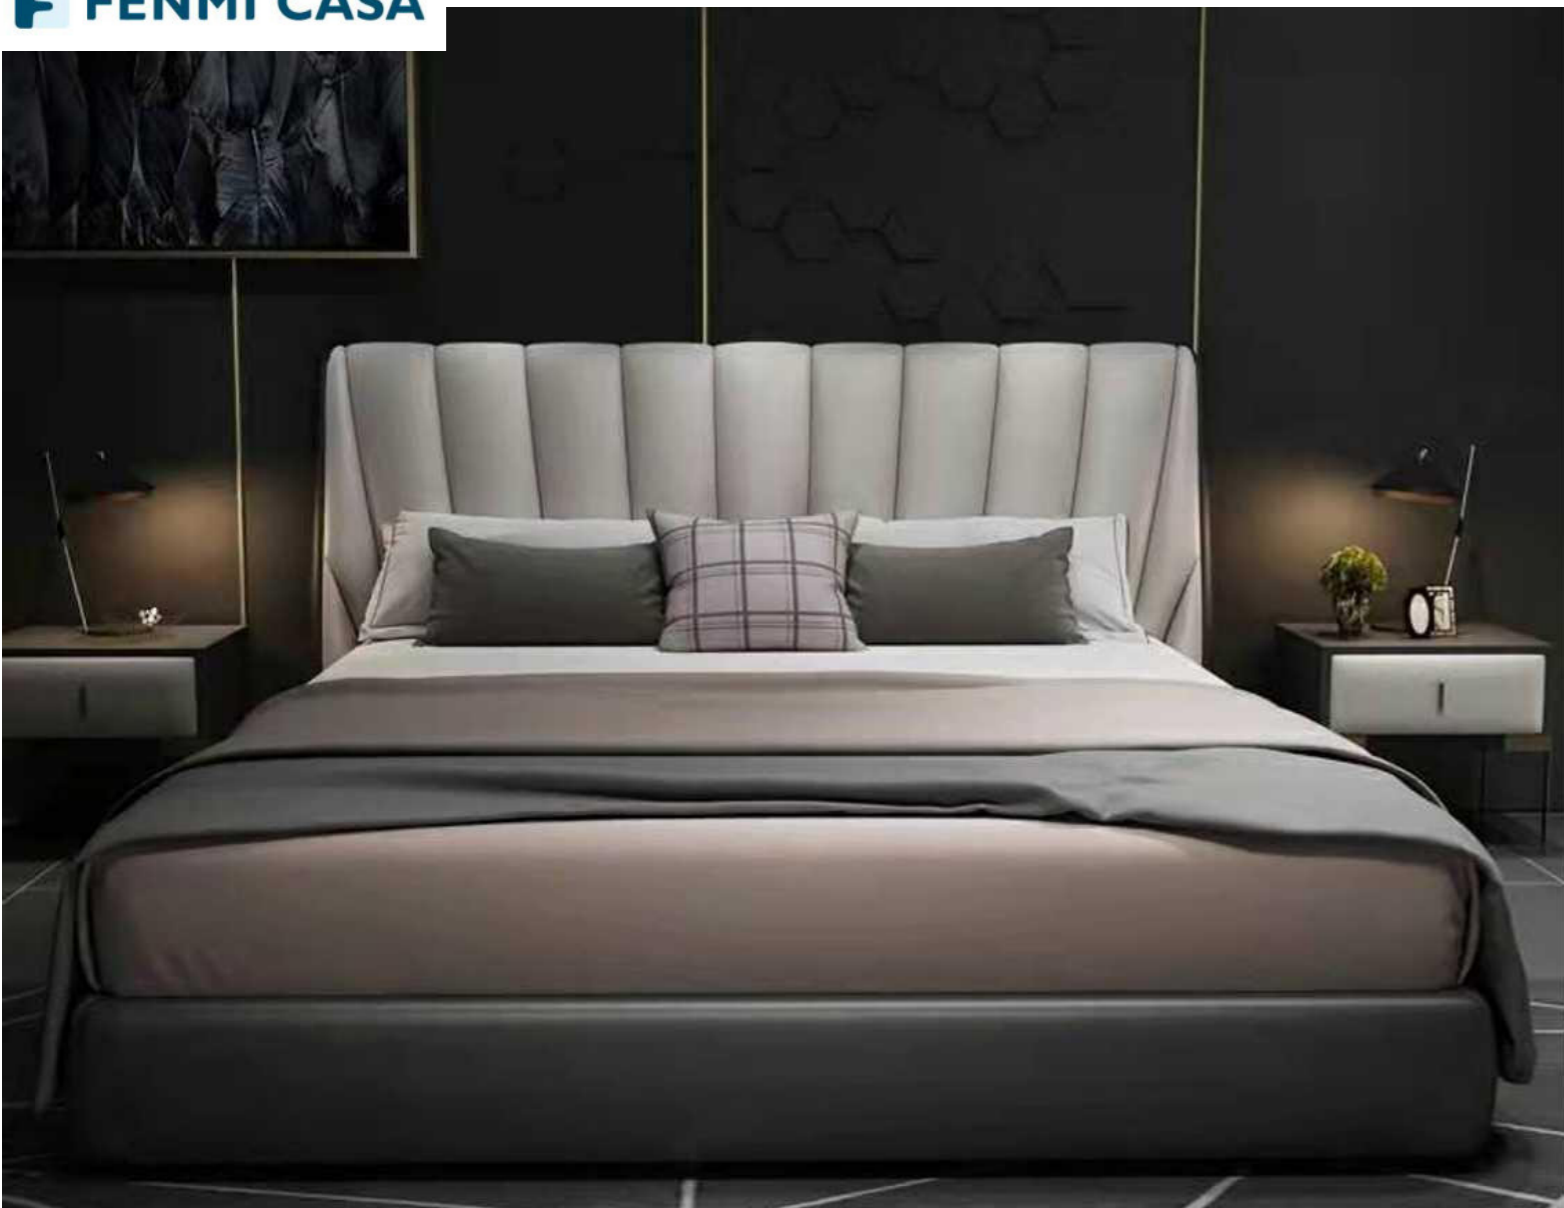

KJ8830床

○ Simple-Home

Minimalism

New definition of minimalism

The perfect combination of fashion, simplicity and comfort