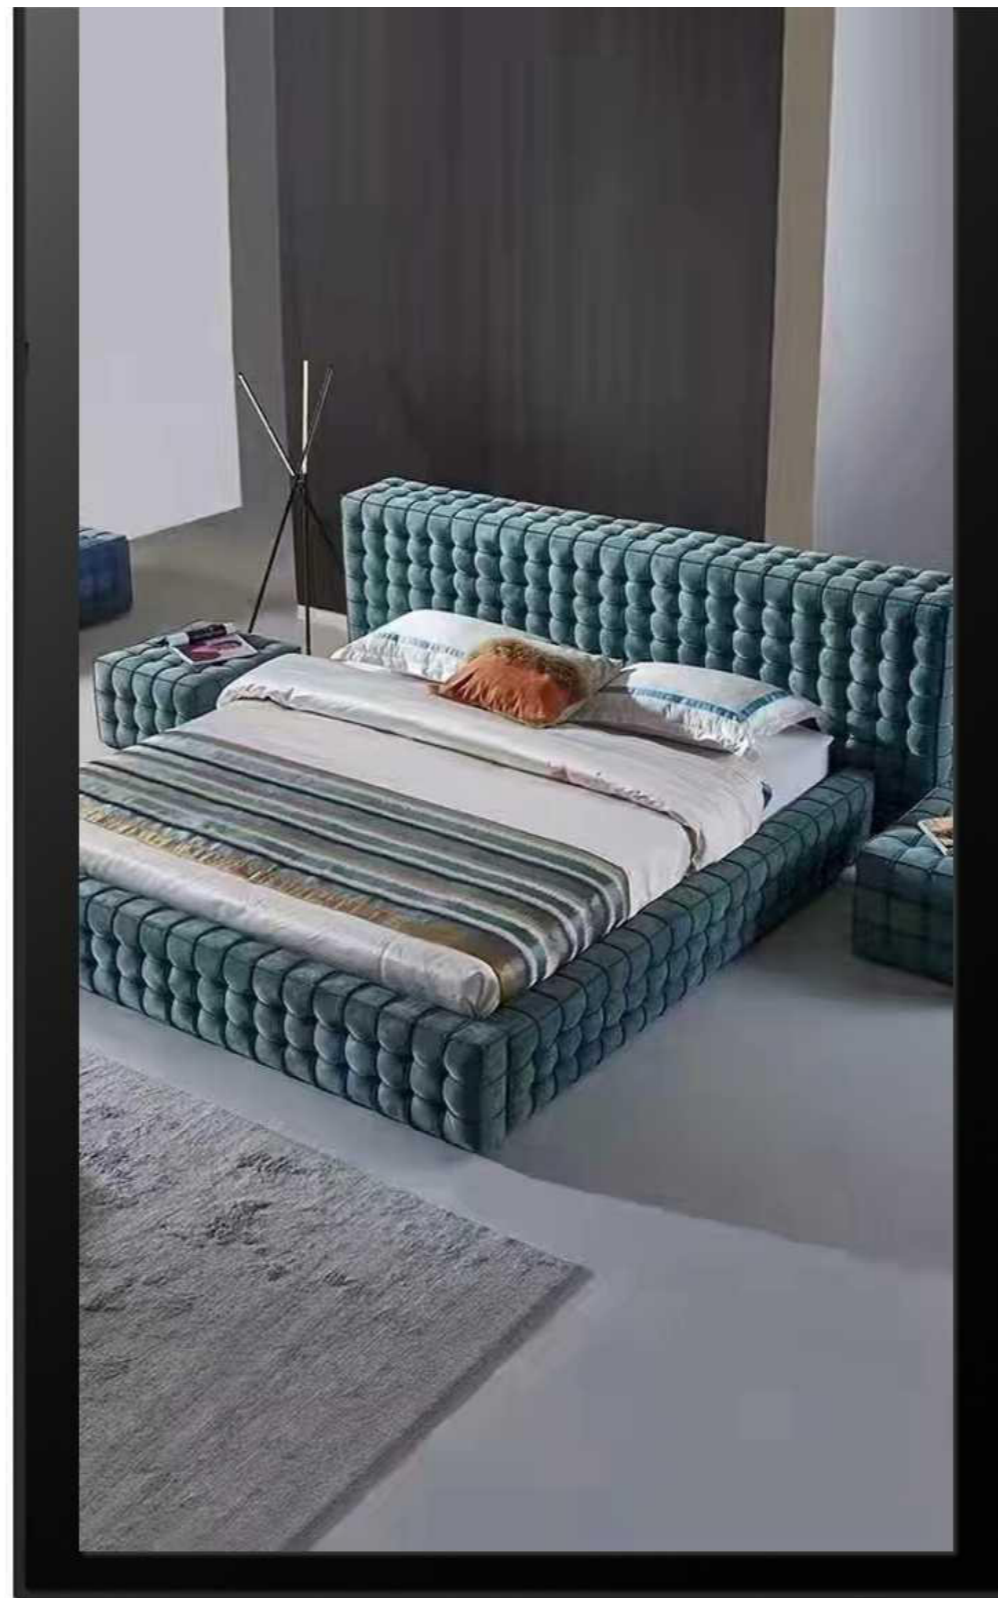

罗奇堡-泡泡床Rochebobois Bubble

风格：现代

产地：意大利

设计师：Sacha Lakic

描述：泡泡床是2021年新款设计的产品，由一个个独立的泡泡组合而成，面料则采用罗奇堡特有的Techno2D、3D或4D面料，结构为实木杉木、松胶合板和工程复合木材，有多种尺寸可选。

基材：实木

棋盘拉扣床

国产手机