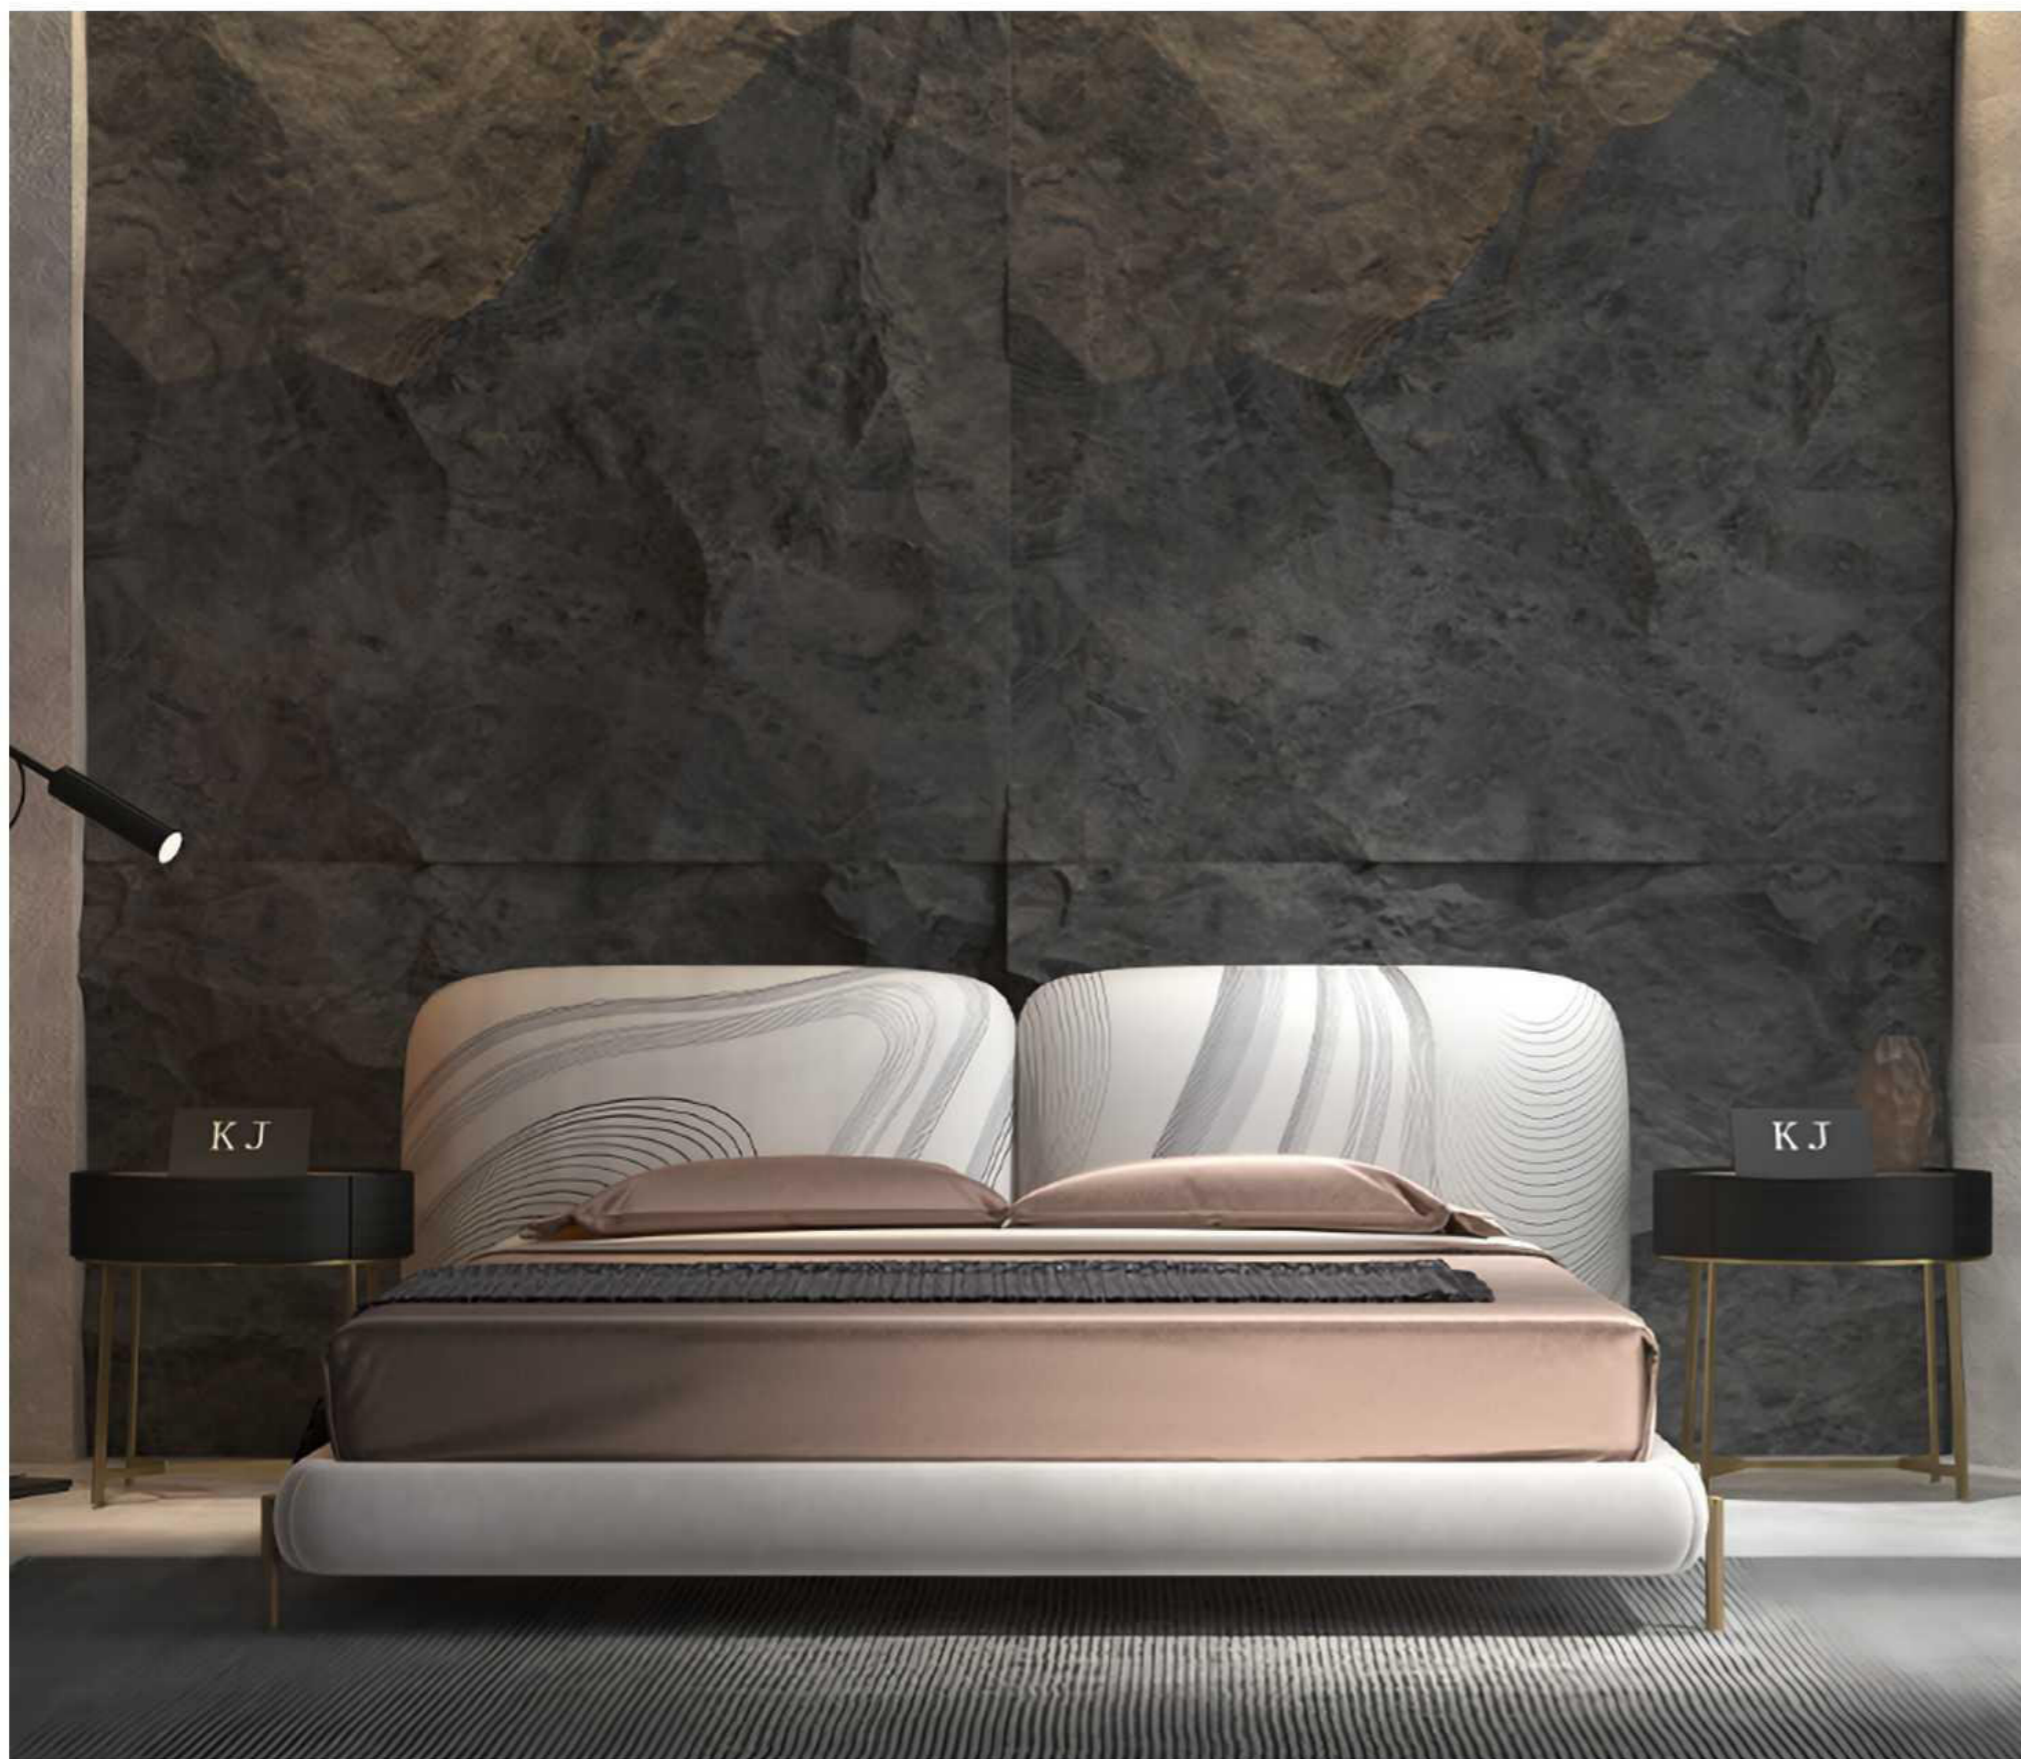

M9010床

- 木方：
 - 俄罗斯进口落叶松+实木方
- 填充
 - 高密度回弹海绵
 - 羽绒（天然进口白鹅绒）
- 面料：
 - 天然进口头层牛皮或者磨砂布

这是一款源自花生壳果壳的设计灵感，包裹性很好，柔软舒适。

Italian Husk床屏有着面包一样的饱满，加上纤细的床脚，形成了鲜明的对比，半包裹式的背部和坐垫像是一个个小枕头排列起来

靠背填充松软的羽绒，采用进口小黄牛头层皮面料，手感亲肤透气，给你足够的安全感，就像一个有爱的怀抱，温暖治愈。

B&B设计师Patricia Urquiola设计的Husk系列

Husk作为B&B Italia最具代表性的产品之一，经常出现在各种影视作品与博物馆中。

B&B Italia的设计侧重家具自身功能性，简约，没有任何多余装饰，很好的满足了现代人在繁琐工作和生活中寻找出口，追求心灵安静的精神需求。

M9009床

BL016床

意大利Cornelio-Cappellini床

- 来自世界著名的家具制造区域布里安萨Brianza，匠们凭借代代相传的手工技术，带着最具艺术感知力的灵感，打造了拥有纯正意大利血统的家具。
- 床头背使用菱格纹路工艺，磨砂面料刺绣工艺，展现出时尚优雅的气质，靠着也相当柔软
- 给人以一种艺术又温和实用的感觉