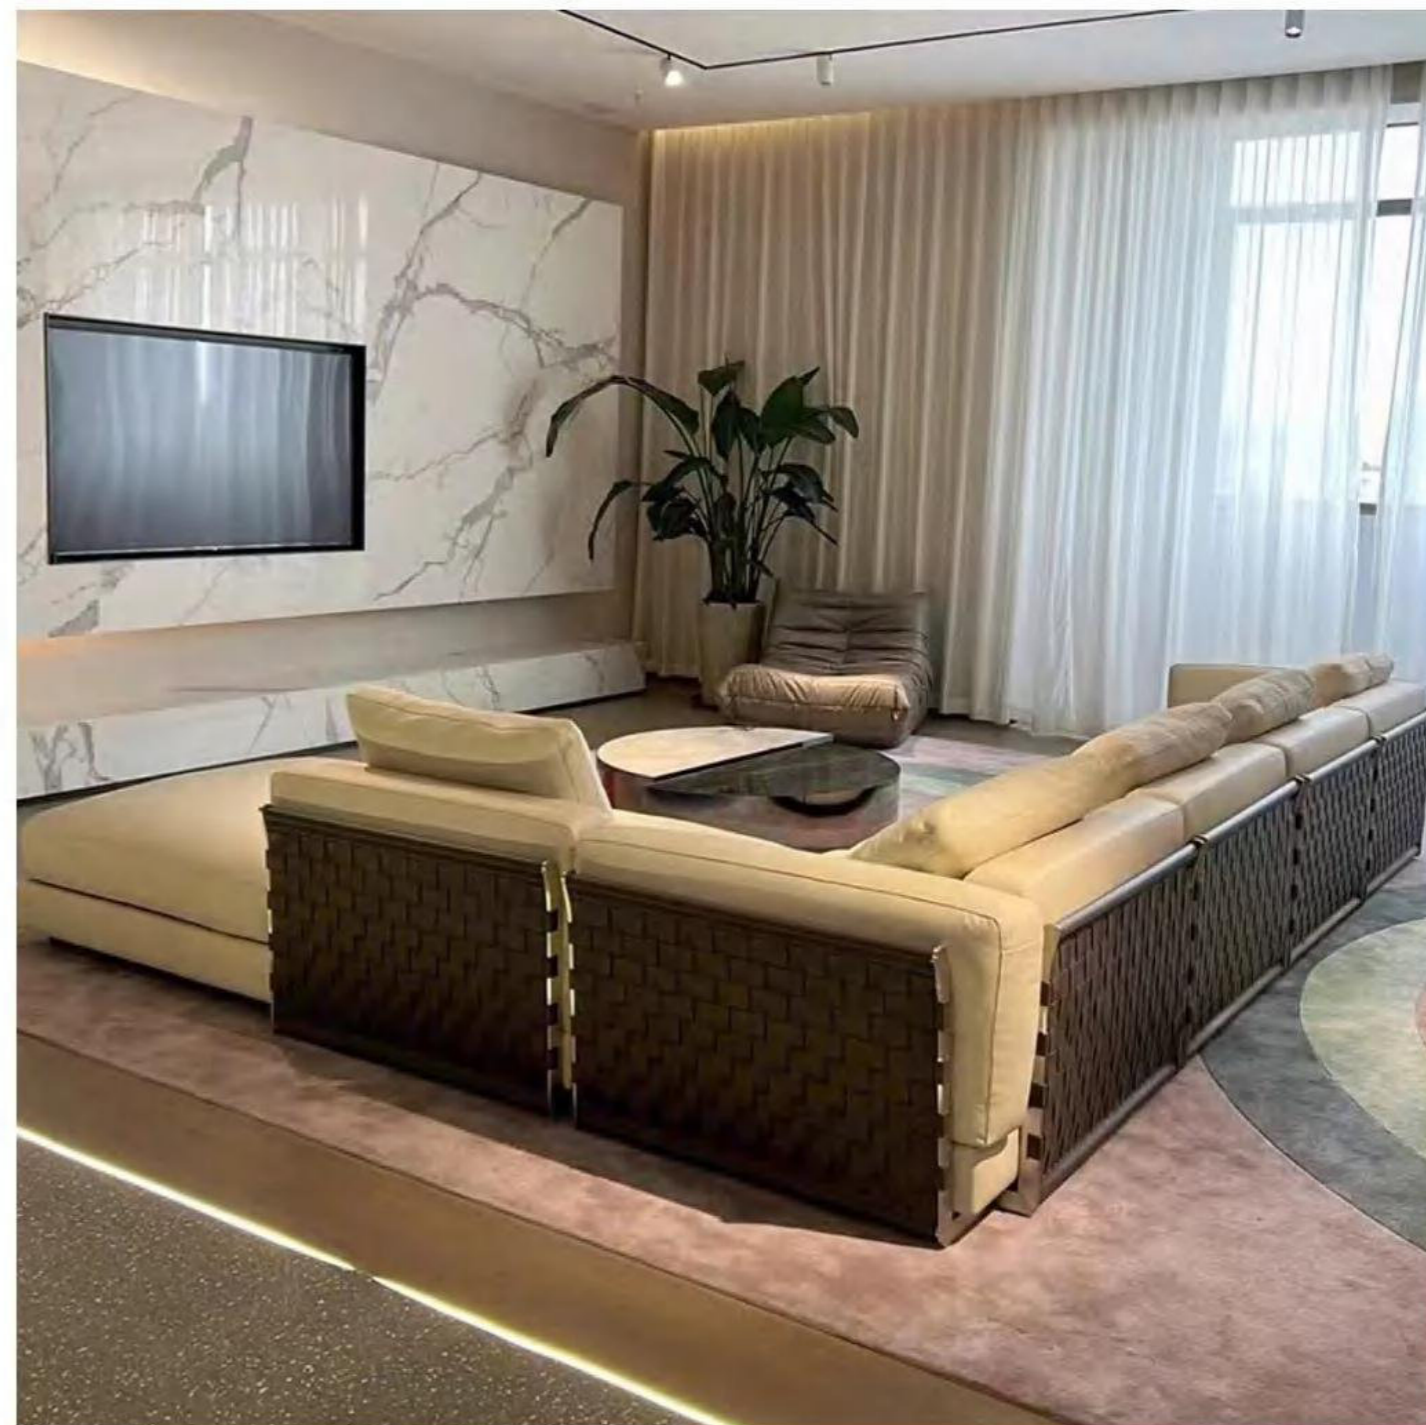

航海家

Minotti-navigator

以舒适，简约为主的一款流行沙发

- MY-3315沙发
NO1.大面积优质头层牛皮
NO2. 高密度海绵 NO3. 进口落叶松框架

香奈儿沙发

CHANEL

造型简洁美观，高端，大气，富有现代线条艺术美感，低调而奢华，薄而结实的扶手显示出不凡的工艺结构与内在材料的价值。饱满的座包，柔软的靠包，腰包，抱枕，充满着很强的舒适感。

编织沙发Flexform-Cestone