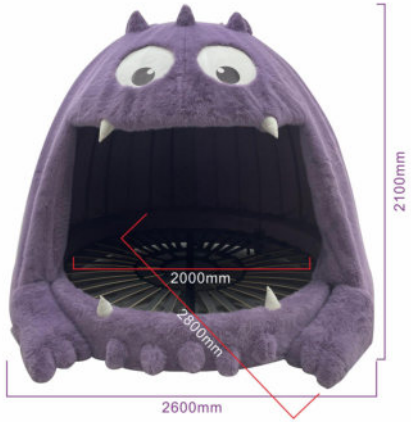

FEEL
DIFFERENT
COMFORT

AVOCADO LEISURE CHAIR
#牛油果休闲椅#

静影持迷情中藏 闲坐时光韵味长
静赏余晖添雅趣 尘嚣暂忘韵悠长

尺寸: 长96*宽107*高83
坐深: 55cm
坐高: 41cm
面料: 泰迪绒

EGGPLANT LEISURE CHAIR

#茄子休闲椅#

尺寸：长88*宽111*高100
 坐深：62cm
 坐高：40cm

PURPLE FAIRY TALE ENJOY LEISURELY MOMENTS
 FEEL LIFE

KING KONG BED

#金刚床#

- ☆ 45D高密度海绵加紫罗兰填充
- ☆ 面部、手指采用硅胶材质
- ☆ 俄罗斯落叶松实木框架
- ☆ 雪狸毛面料
- ☆ 头部、手脚可拆

iQOO Neo6 SE
2024/09/20 17:30

iQOO Neo6 SE
2024/09/20 17:45

POLAR BEARS

- 手臂公仔棉填充
- 北极熊脚为床尾凳可移动
- 俄罗斯落叶松实木框架
- 雪狸毛面料

怪兽床 MONSTER BED

- 不锈钢支架
- 俄罗斯落叶松实木框架
- 雪狸毛面料
- 怪兽脚可拆

RABBIT BED

狸猫床

童话中的睡床降临现实

- 不锈钢支架
- 俄罗斯落叶松实木框架
- 雪狸毛面料

尺寸：长265*宽275*高230
可放2米直径和2.2米直径圆床垫

R A B B I T B E D