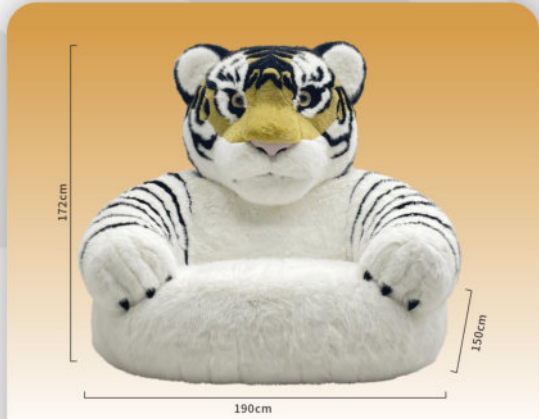

金刚二号
ORANGUTANG NO. 2

包装方数: 五个方
包装尺寸: 230×170×130 重量: 约600斤

45D高密度海绵加紫罗兰填充
面部、手指、脚趾采用硅胶材质
俄罗斯落叶松实木框架
腹肌采用生态真皮
头部、手脚可拆
雪狸毛面料

雪狸毛系列

波斯猫-1	波斯猫-2	波斯猫-6
狐狸毛	波斯猫-9	波斯猫-12

金刚沙发

KINGKONG NO.3

- ◎ 45D高密度海绵加紫罗兰填充
- ◎ 面部、手指、采用硅胶材质
- ◎ 俄罗斯落叶松实木框架
- ◎ 靠包座包磨砂布面料
- ◎ 身体为雪狸毛面料

尺寸: 366*240*160

TIGER SOFA

坐深73 / 横坐长105 / 坐高45 / 重量约350斤 / 包装3个方

- 45D高密度海绵填充
- 雪狸毛面料
- 俄罗斯落叶松实木框架
- 玻璃仿真眼球
- 头部可拆

MUUYE

TEDDY SOFA

泰迪沙发

包装7个方

熊猫摇椅

- 45D高密度海绵填充
- 雪狸毛面料
- 俄罗斯落叶松实木框架
- 橡木实木底框

悟空

WU
KON

尺寸：
95cm*125cm*128cm

- 45D高密度海绵填充
- 真皮面料
- 俄罗斯落叶松实木框架
- 硅胶装饰

闭合：110*115*120，坐深55，坐宽58，坐高52。打开坐深100，总宽1.75米

MOON CHAIR
月亮休闲椅

FEEL
DIFFERENT
COMFORT

AVOCADO LEISURE CHAIR
#牛油果休闲椅#

静影持迷情中藏 闲坐时光韵味长
静赏余晖添雅趣 尘嚣暂忘韵悠长

尺寸: 长96*宽107*高83
坐深: 55cm
坐高: 41cm
面料: 泰迪绒

EGGPLANT LEISURE CHAIR

#茄子休闲椅#

尺寸：长88*宽111*高100
 坐深：62cm
 坐高：40cm

PURPLE FAIRY TALE ENJOY LEISURELY MOMENTS
 FEEL LIFE