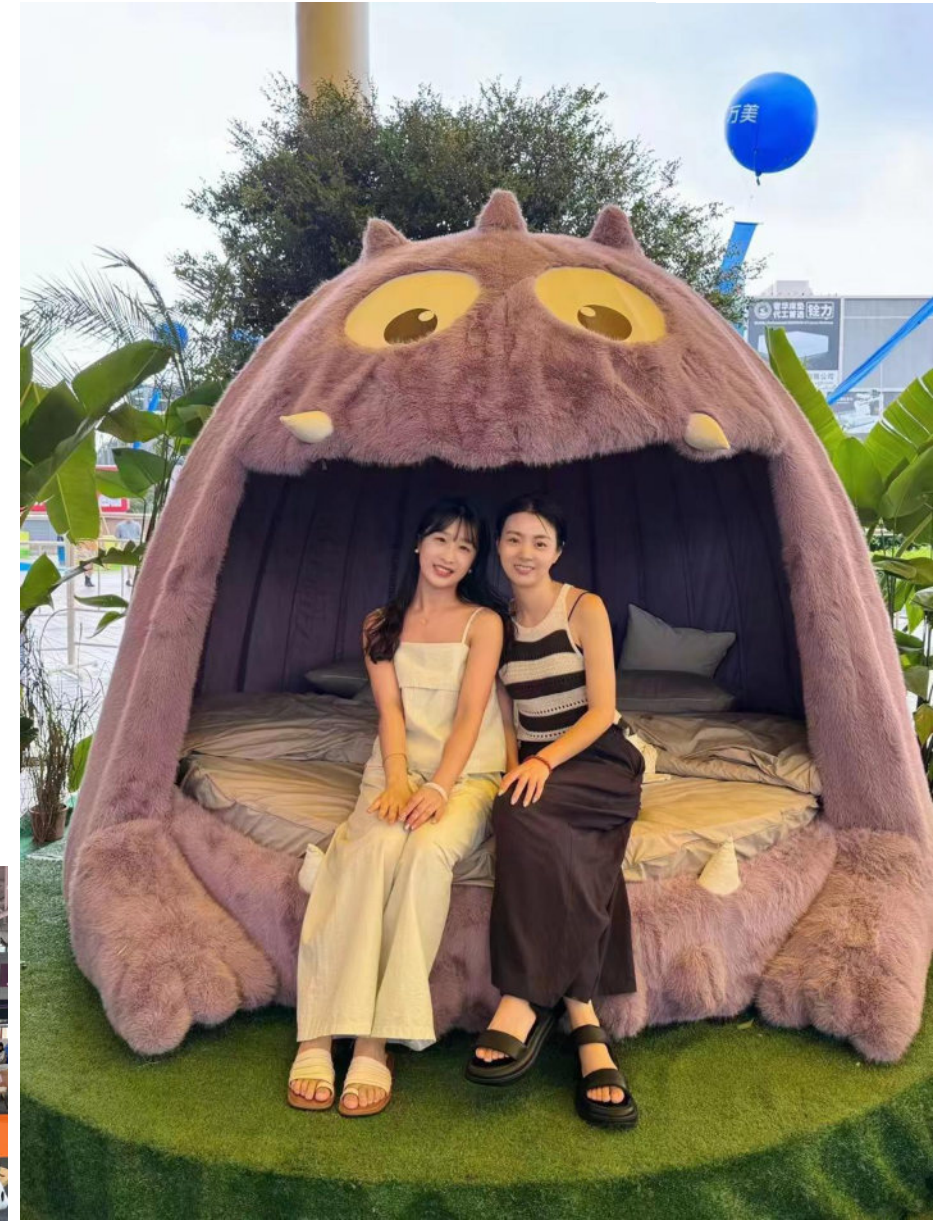

怪兽床 MONSTER BED

- 不锈钢支架
- 俄罗斯落叶松实木框架
- 雪狸毛面料
- 怪兽脚可拆