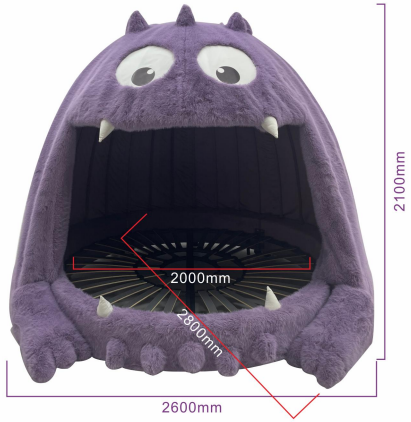

怪兽床 MONSTER BED

- 不锈钢支架
- 俄罗斯落叶松实木框架
- 雪狸毛面料
- 怪兽脚可拆