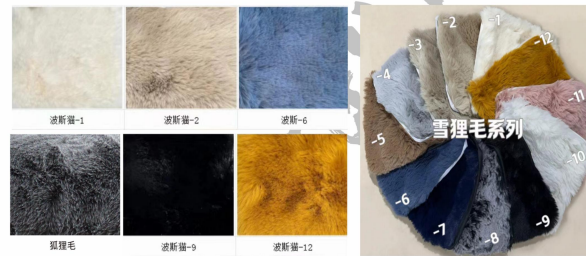

金刚沙发

KINGKONG NO.3

- ◎ 45D高密度海绵加紫罗兰填充
- ◎ 面部、手指、采用硅胶材质
- ◎ 俄罗斯落叶松实木框架
- ◎ 靠包座包磨砂布面料
- ◎ 身体为雪狸毛面料

尺寸: 366*240*160