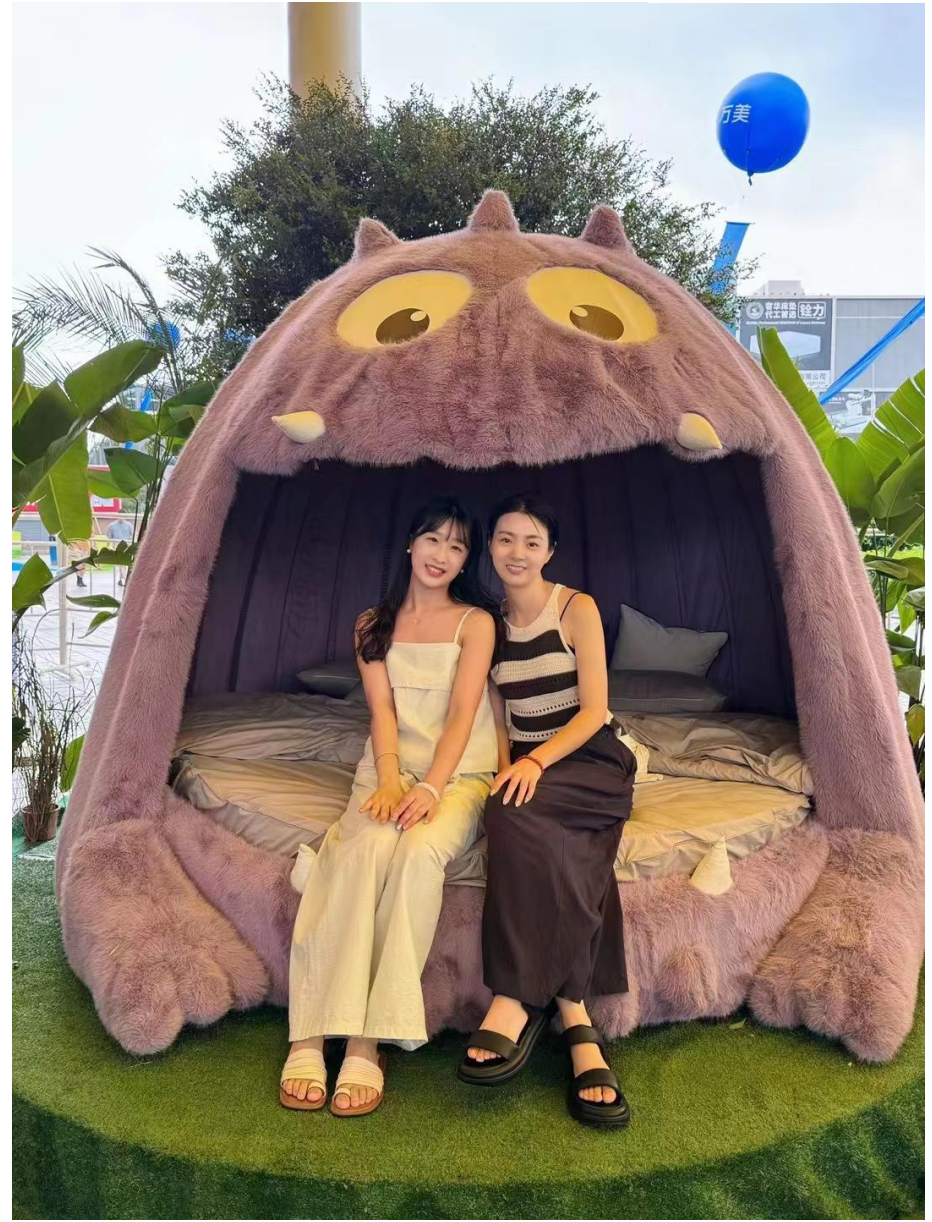

怪兽床 MONSTER BED

- 不锈钢支架
- 俄罗斯落叶松实木框架
- 雪狸毛面料
- 怪兽脚可拆