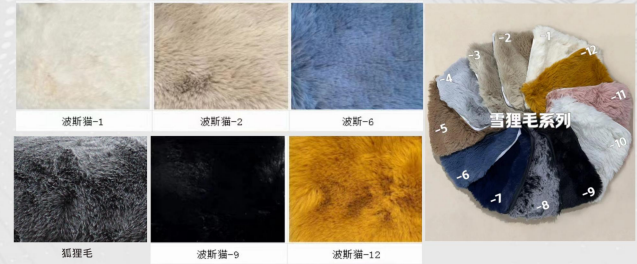

EGGPLANT LEISURE CHAIR

#茄子休闲椅#

尺寸：长88*宽111*高100
坐深：62cm
坐高：40cm

PURPLE FAIRY TALE ENJOY LEISURELY MOMENTS
FEEL LIFE

KING KONG BED

#金刚床#

- ☆ 45D高密度海绵加紫罗兰填充
- ☆ 面部、手指采用硅胶材质
- ☆ 俄罗斯落叶松实木框架
- ☆ 雪狸毛面料
- ☆ 头部、手脚可拆