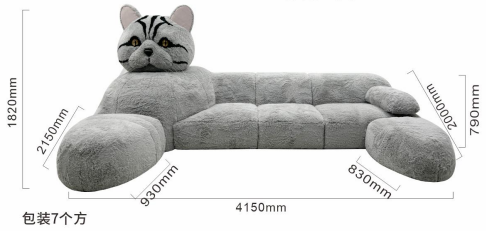

金刚二号
ORANGUTANG NO. 2

包装方数: 五个方
包装尺寸: 230×170×130 重量: 约600斤

45D高密度海绵加紫罗兰填充
面部、手指、脚趾采用硅胶材质
俄罗斯落叶松实木框架
腹肌采用生态真皮
头部、手脚可拆
雪狸毛面料

雪狸毛系列

| | | |
|-------|-------|--------|
| | | |
| 波斯猫-1 | 波斯猫-2 | 波斯猫-6 |
| | | |
| 狐狸毛 | 波斯猫-9 | 波斯猫-12 |

金刚沙发

KINGKONG NO.3

- ◎ 45D高密度海绵加紫罗兰填充
- ◎ 面部、手指、采用硅胶材质
- ◎ 俄罗斯落叶松实木框架
- ◎ 靠包座包磨砂布面料
- ◎ 身体为雪狸毛面料

尺寸: 366*240*160

TIGER SOFA

坐深73 / 横坐长105 / 坐高45 / 重量约350斤 / 包装3个方

- 45D高密度海绵填充
- 雪狸毛面料
- 俄罗斯落叶松实木框架
- 玻璃仿真眼球
- 头部可拆

45D高密度海绵加紫罗兰填充
头部可拆 脚踏可移动
俄罗斯落叶松实木框架
长绒毛面料

TEDDY SOFA

PANDA ROCKING CHAIR

熊猫摇椅

- 45D高密度海绵填充
- 雪狸毛面料
- 俄罗斯落叶松实木框架
- 橡木实木底框

悟空

WU
KON

尺寸：
95cm*125cm*128cm

- 45D高密度海绵填充
- 真皮面料
- 俄罗斯落叶松实木框架
- 硅胶装饰

闭合：110*115*120，坐深55，坐宽58，坐高52。打开坐深100，总宽1.75米

MOON CHAIR
月亮休闲椅

FEEL
DIFFERENT
COMFORT

AVOCADO LEISURE CHAIR
#牛油果休闲椅#

静赏玲珑优雅中藏
闲坐时光韵味长
尘嚣暂忘却悠扬

尺寸: 长96*宽107*高83
坐深: 55cm
坐高: 41cm
面料: 泰迪绒