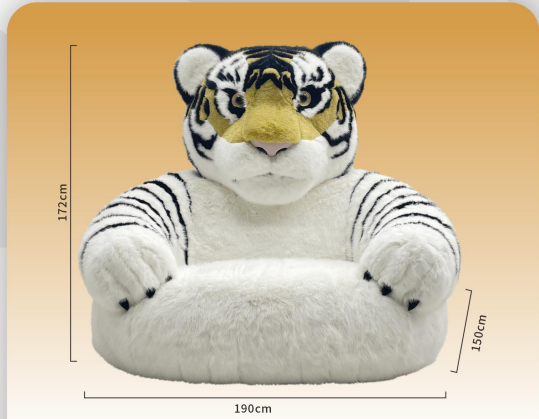

金刚二号
ORANGUTANG NO. 2

包装方数: 五个方
包装尺寸: 230×170×130 重量: 约600斤

45D高密度海绵加紫罗兰填充
面部、手指、脚趾采用硅胶材质
俄罗斯落叶松实木框架
腹肌采用生态真皮
头部、手脚可拆
雪狸毛面料

雪狸毛系列

| | | |
|-------|-------|--------|
| | | |
| 波斯猫-1 | 波斯猫-2 | 波斯猫-6 |
| | | |
| 狐狸毛 | 波斯猫-9 | 波斯猫-12 |

金刚沙发

KINGKONG NO.3

- ◎ 45D高密度海绵加紫罗兰填充
- ◎ 面部、手指、采用硅胶材质
- ◎ 俄罗斯落叶松实木框架
- ◎ 靠包座包磨砂布面料
- ◎ 身体为雪狸毛面料

尺寸: 366*240*160

TIGER SOFA

坐深73 / 横坐长105 / 坐高45 / 重量约350斤 / 包装3个方

- 45D高密度海绵填充
- 雪狸毛面料
- 俄罗斯落叶松实木框架
- 玻璃仿真眼球
- 头部可拆

- 45D高密度海绵填充
- 真皮面料
- 俄罗斯落叶松实木框架
- 硅胶装饰

闭合：110*115*120，坐深55，坐宽58，坐高52。打开坐深100，总宽1.75米

MOON CHAIR
月亮休闲椅

FEEL
DIFFERENT
COMFORT

AVOCADO LEISURE CHAIR
#牛油果休闲椅#

静赏玲珑优雅中藏
闲坐时光韵味长
尘嚣暂忘却悠扬

尺寸: 长96*宽107*高83
坐深: 55cm
坐高: 41cm
面料: 泰迪绒

EGGPLANT LEISURE CHAIR

#茄子休闲椅#

尺寸：长88*宽111*高100
坐深：62cm
坐高：40cm

PURPLE FAIRY TALE ENJOY LEISURELY MOMENTS
FEEL LIFE

KING KONG BED

#金刚床#

- ☆ 45D高密度海绵加紫罗兰填充
- ☆ 面部、手指采用硅胶材质
- ☆ 俄罗斯落叶松实木框架
- ☆ 雪狸毛面料
- ☆ 头部、手脚可拆