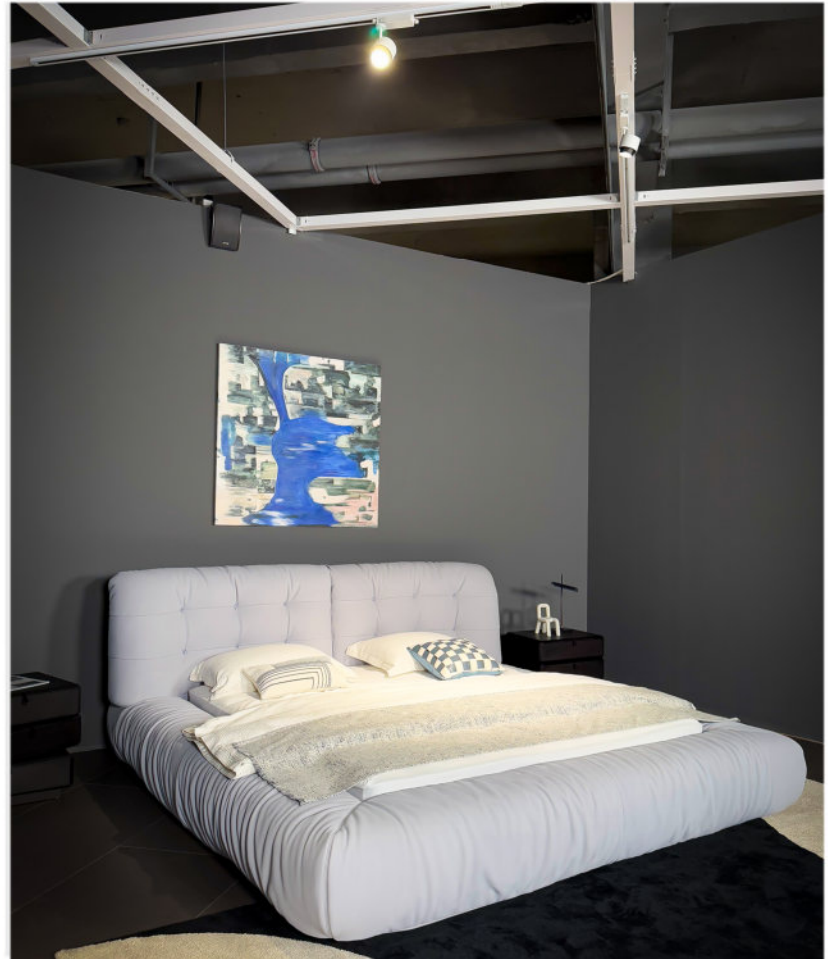

型号：泡芙床  
规格：2050\*2500\*800

型号：棋盘格床  
规格：1950\*2300\*1100

型号：书包床  
规格：2250\*2300\*1030

型号：斯宾赛床  
规格：2050\*2350\*960

型号：云朵床  
规格：2230\*2220\*970

型号：香奈儿床  
规格：2200\*2300\*1130

型号：小象耳朵床  
规格：2070\*2300\*970

型号：布达佩斯沙发  
规格：4350\*1850\*870