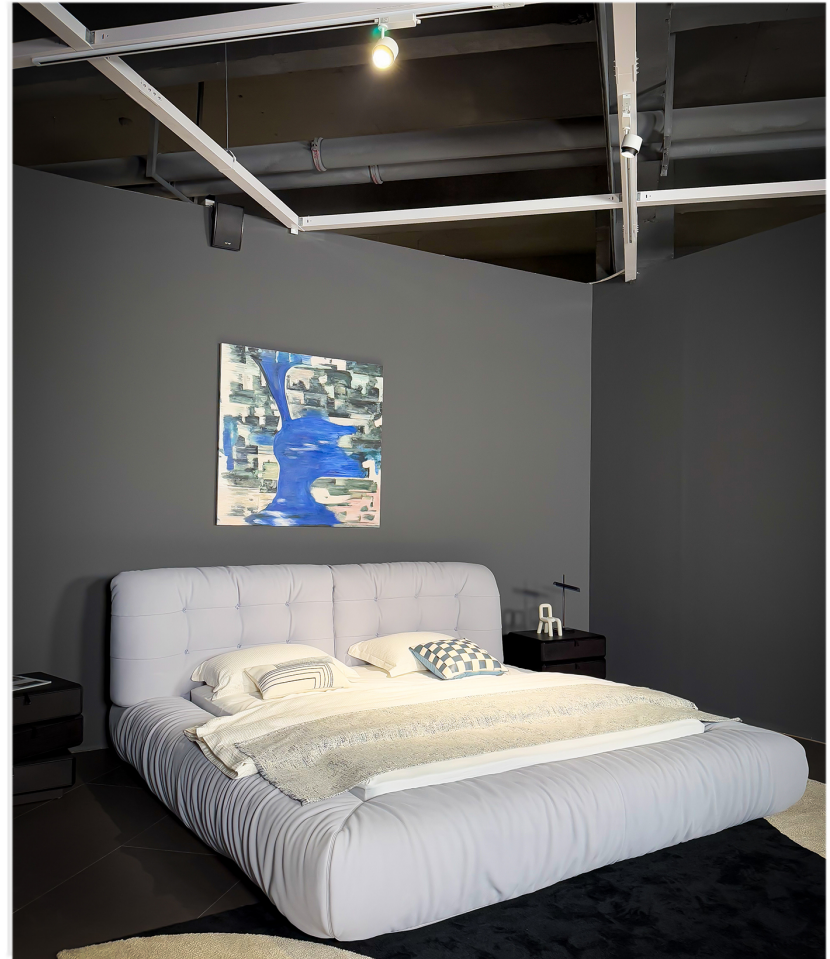

型号：泡芙床  
规格：2050\*2500\*800

型号：棋盘格床  
规格：1950\*2300\*1100

型号：书包床  
规格：2250\*2300\*1030

型号：斯宾赛床  
规格：2050\*2350\*960

型号：云朵床  
规格：2230\*2220\*970

型号：香奈儿床  
规格：2200\*2300\*1130

型号：小象耳朵床  
规格：2070\*2300\*970

型号：布达佩斯沙发  
规格：4350\*1850\*870