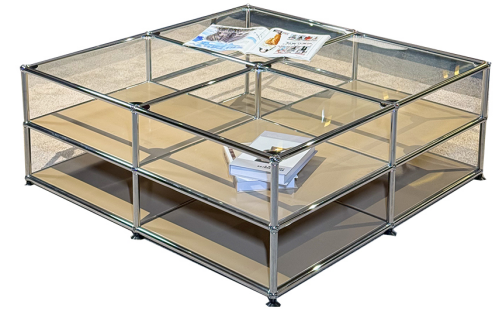

型号：GIANO茶几
规格：1300*800*380

型号：cj078
规格：1500*730*300