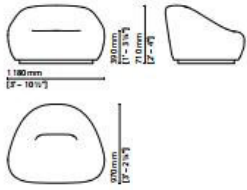

047008 — 3-seater sofa dx

002 001 — Armchair

012 001 — Armchair

012 004 — Symmetrical ottoman

012 019 — Right chaise longue

012 004 — Symmetrical ottoman

012 020 — Asymmetrical ottoman

012 018 — Left chaise longue