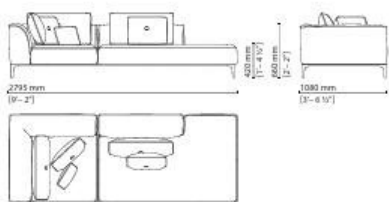

047008 — 3-seater sofa Dx

047 005 — Left chaise longue

047 006 — Right chaise longue

006 002 — 2-seater sofa

006 003 — 3-seater sofa

006 004 — Left chaise longue

006 005 — Right chaise longue

006 006 — Left corner chaise longue