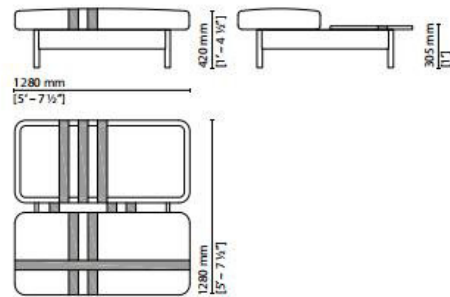

Ø1 800 - Ø21 204 — Leather top / Ø21 208 Wood top / Ø21 209 Marble top
 Ø1 600 - Ø21 210 — Leather top / Ø21 211 Wood top / Ø21 212 Marble top

3000x1300 - Ø21 204 — Leather top / Ø21 205 Wood top / Ø21 206 Marble top
 2500x1300 - Ø21 201 — Leather top / Ø21 202 Wood top / Ø21 203 Marble top

073101 — Large

073102 — Small

072101 — Side table

048104-048114-048124 — Coffee table

048102 / 048112 / 048122 — Coffee table

048101 / 048111 / 048121 — Coffee table

048103 / 048113 / 048123 — Coffee table

018 101 — Large