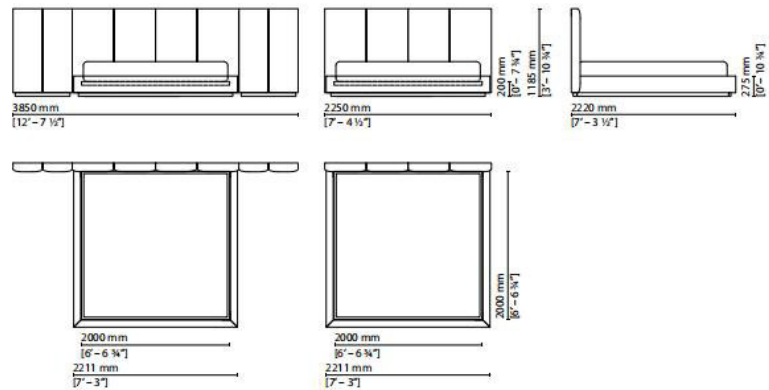

026 406 — Long 2000x2000

026 405 — Short 2000x2000