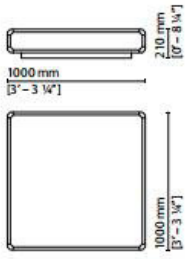

020 101 — Large

020 102 — Medium