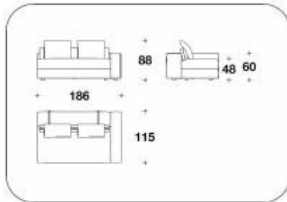

VLE (TAEGAD) - VLE (TAEGAS)
BIG : ELEMENTO CON BRACCIOLO DX
O SX / ELEMENT WITH RIGHT OR LEFT
ARMREST
186x115x88H. - H.S.48cm
73 1/3x45 1/3x34 2/3H. - H.S.19"