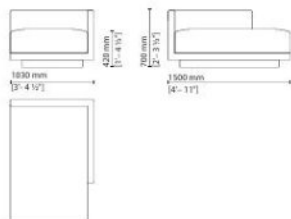

077 007 — Chaise longue element Sx

077 004 — Pouf

077 006 — Chaise longue element Dx

077 008 — Chaise longue element Dx

Parsifal Round Sofa + Central element

designed by Thierry Lemaire

002 004 — Round sofa