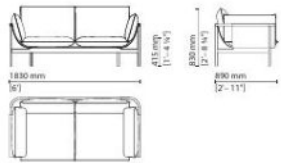

Configuration

002 005 — Central element

Totu Sofa

047003 — 2-seater sofa

047004 — 3-seater sofa

047009 — 2-seater sofa Sx

047010 — 2-seater sofa Dx

047007 — 3-seater sofa Sx

047008 — 3-seater sofa Dx

047 005 — Left chaise longue

047 006 — Right chaise longue

006 002 — 2-seater sofa

006 003 — 3-seater sofa

006 004 — Left chaise longue

006 005 — Right chaise longue

006 006 — Left corner chaise longue