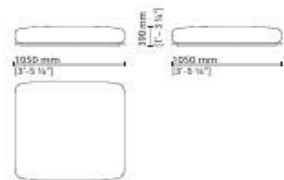

078 005 — Pouf

078 004 — Pouf

078 007 — Pouf

078 006 — Pouf

TOA (D2)
DIVANO 2 POSTI / 2 SEATER SOFA
230x95x71H. - H.S.41cm
95 2/3x37 1/3x28H. - H.S.16 1/4"

TOA (D3)
DIVANO 3-4 POSTI / 3-4 SEATER SOFA
300x95x71H. - H.S.41cm
121 1/3x37 1/3x28H. - H.S.16 1/4"