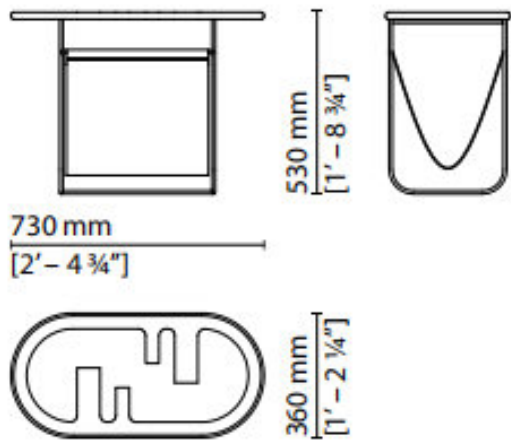

Ø1 800 - Ø21 204 — Leather top / Ø21 208 Wood top / Ø21 209 Marble top
 Ø1 600 - Ø21 210 — Leather top / Ø21 211 Wood top / Ø21 212 Marble top

3000x1300 - Ø21 204 — Leather top / Ø21 205 Wood top / Ø21 206 Marble top
 2500x1300 - Ø21 201 — Leather top / Ø21 202 Wood top / Ø21 203 Marble top

073101 — Large

073102 — Small

072101 — Side table

048104-048114-048124 — Coffee table

048102 / 048112 / 048122 — Coffee table

048101 / 048111 / 048121 — Coffee table

048103 / 048113 / 048123 — Coffee table

018 101 — Large