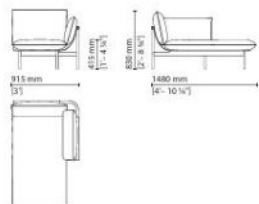

047008 — 3-seater sofa Dx

047 005 — Left chaise longue

047 006 — Right chaise longue

006 002 — 2-seater sofa

006 003 — 3-seater sofa

006 004 — Left chaise longue

006 005 — Right chaise longue

006 006 — Left corner chaise longue