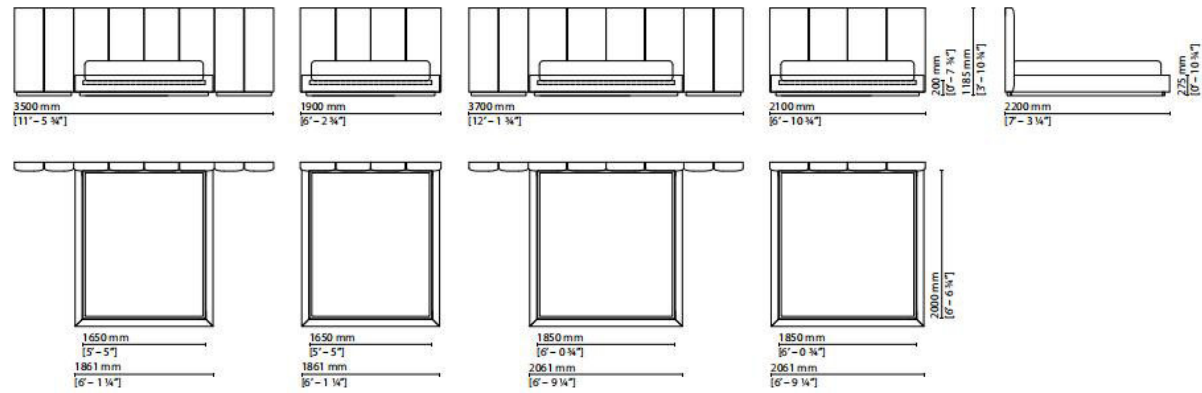

026 402 — Long 1650x2000

026 401 — Short 1650x2000

026 404 — Long 1850x2000

026 403 — Long 1850x2000