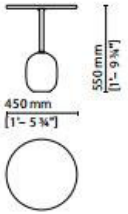

023 101

023 102