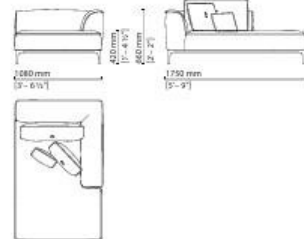

047008 — 3-seater sofa Dx

047 005 — Left chaise longue

047 006 — Right chaise longue

006 002 — 2-seater sofa

006 003 — 3-seater sofa

006 004 — Left chaise longue

006 005 — Right chaise longue

006 006 — Left corner chaise longue