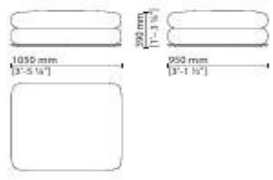

078 005 — Pouf

078 004 — Pouf

078 007 — Pouf

078 006 — Pouf

TOA (D2)
DIVANO 2 POSTI / 2 SEATER SOFA
230x95x71H. - H.S.41cm
95 2/3x37 1/3x28H. - H.S.16 1/4"

TOA (D3)
DIVANO 3-4 POSTI / 3-4 SEATER SOFA
300x95x71H. - H.S.41cm
121 1/3x37 1/3x28H. - H.S.16 1/4"