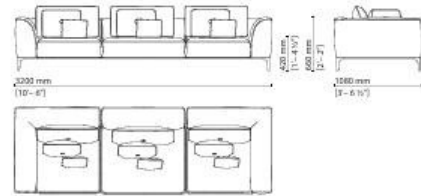

047008 — 3-seater sofa Dx

047 005 — Left chaise longue

047 006 — Right chaise longue

006 002 — 2-seater sofa

006 003 — 3-seater sofa

006 004 — Left chaise longue

006 005 — Right chaise longue

006 006 — Left corner chaise longue