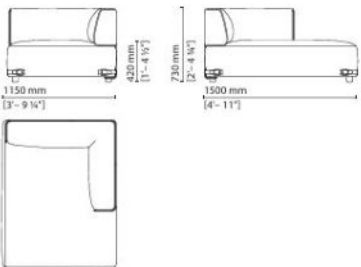

013 008 — Right chaise longue