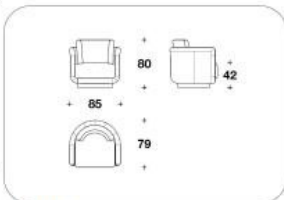

2023 line extension — Armchair

013 008 — Right chaise longue

013 010 — Large ottoman

OPTIONAL VILLA BORGHESE : RICAMO / EMBROIDERY

TYL (APOL)
POLTRONCINA / SMALL ARMCHAIR
85x79x80H. - H.S.42cm
33 1/3x31x31 1/3H. - H.S.16 2/4"