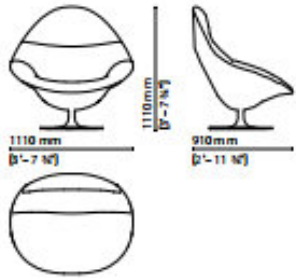

012 019 — Right chaise longue

004 001

010 001 — Swivel armchair

010 002 — Ottoman

009 001

085 001 / 2 / 3 / 4 / 5 / 6 / 7 / 8 — Dining chair

066001 — Dining chair

049001 / 11 — Dining chair

005 00.1 — Wooden legs
005 00.2 — Leather legs

Dining table

A shaped base
 Ø 1 800 - 0 25 201 Marble / 0 25 2 05 Wood
 Ø 1 600 - 0 25 203 Marble / 0 25 2 07 Wood

V shaped base
 Ø 1 800 - 0 25 2 02 Marble / 0 25 2 06 Wood
 Ø 1 600 - 0 25 2 04 Marble / 0 25 2 08 Wood

Ø1 800 - Ø21 204 — Leather top / Ø21 208 Wood top / Ø21 209 Marble top
 Ø1 600 - Ø21 210 — Leather top / Ø21 211 Wood top / Ø21 212 Marble top

3000x1300 - Ø21 204 — Leather top / Ø21 205 Wood top / Ø21 206 Marble top
 2500x1300 - Ø21 201 — Leather top / Ø21 202 Wood top / Ø21 203 Marble top