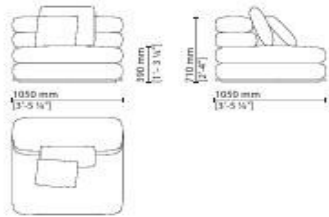

078 002 — Central element