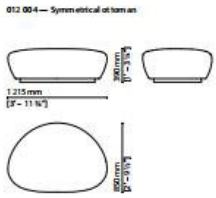

012 004 — Symmetrical ottoman