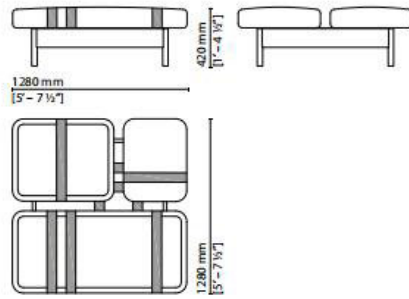

Ø1 800 - Ø21 204 — Leather top / Ø21 208 Wood top / Ø21 209 Marble top
 Ø1 600 - Ø21 210 — Leather top / Ø21 211 Wood top / Ø21 212 Marble top

3000x1300 - Ø21 204 — Leather top / Ø21 205 Wood top / Ø21 206 Marble top
 2500x1300 - Ø21 201 — Leather top / Ø21 202 Wood top / Ø21 203 Marble top

073101 — Large

073102 — Small

072101 — Side table

048104-048114-048124 — Coffee table

048102 / 048112 / 048122 — Coffee table

048101 / 048111 / 048121 — Coffee table

048103 / 048113 / 048123 — Coffee table

018 101 — Large