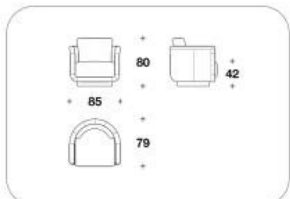

TYL (APOLAM)
ARTU' II : POLTRONCINA / SMALL
ARMCHAIR
85x79x80H. - H.S.42cm
33 1/3x31x31 1/3H. - H.S.16 2/4"