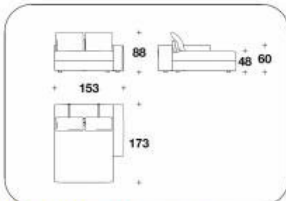

VLE (TACLD) - VLE (TACLN)
CHAISE LONGUE : DX O SX / RIGHT OR
LEFT
153x173x88H. - H.S.48cm
60 1/3x68x34 2/3H. - H.S.19"