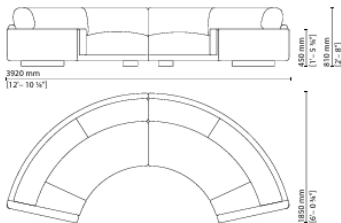

077 007 — Chaise longue element Sx

077 004 — Pouf

077 006 — Chaise longue element Dx

077 008 — Chaise longue element Dx

Parsifal Round Sofa + Central element

designed by Thierry Lemaire

002 004 — Round sofa