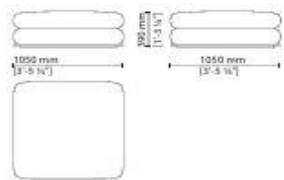

078 005 — Pouf

078 004 — Pouf

078 007 — Pouf

078 006 — Pouf

TOA (D2)
DIVANO 2 POSTI / 2 SEATER SOFA
230x95x71H. - H.S.41cm
95 2/3x37 1/3x28H. - H.S.16 1/4"

TOA (D3)
DIVANO 3-4 POSTI / 3-4 SEATER SOFA
300x95x71H. - H.S.41cm
121 1/3x37 1/3x28H. - H.S.16 1/4"