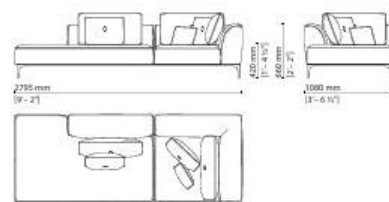

006 007 — Right corner chaise longue