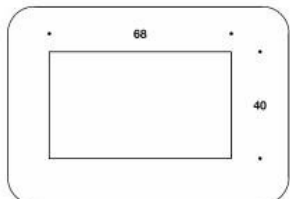

TYL (PGRPOL)
CUSCINO POGGIARENI PER
POLTRONA / BACKREST CUSHION
FOR ARMCHAIR
68x40H. cm
26 2/3x15 3/4H. "