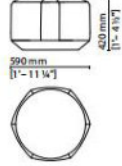

011 003
— Small ottoman