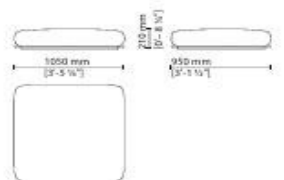

078 005 — Pouf

078 004 — Pouf

078 007 — Pouf

078 006 — Pouf

TOA (D2)
DIVANO 2 POSTI / 2 SEATER SOFA
230x95x71H. - H.S.41cm
95 2/3x37 1/3x28H. - H.S.16 1/4"

TOA (D3)
DIVANO 3-4 POSTI / 3-4 SEATER SOFA
300x95x71H. - H.S.41cm
121 1/3x37 1/3x28H. - H.S.16 1/4"