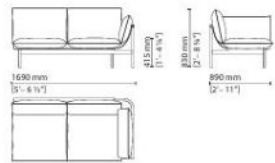

Configuration

002 005 — Central element

Totu Sofa

047003 — 2-seater sofa

047004 — 3-seater sofa

047009 — 2-seater sofa Sx

047010 — 2-seater sofa Dx

047007 — 3-seater sofa Sx

047008 — 3-seater sofa Dx

047 005 — Left chaise longue

047 006 — Right chaise longue

006 002 — 2-seater sofa

006 003 — 3-seater sofa

006 004 — Left chaise longue

006 005 — Right chaise longue

006 006 — Left corner chaise longue