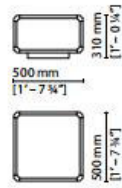

020 101 — Large

020 102 — Medium