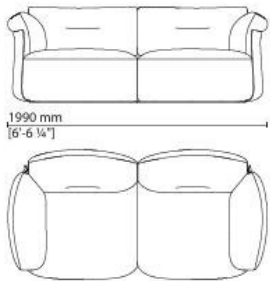

TOA (GLD) - TOA (GLS)
CHAISE LONGUE - DX - SX / RIGHT OR
LEFT
115x100x71H. - H.S.41cm
45 1/3x61x28H. - H.S.16 1/4"

TOA (POU)
POUF / OTTOMAN
95x95x41H.cm
37 1/3x37 1/3x16 1/4H."

TOA (POU)
POUF / OTTOMAN
115x95x41H.cm
45 1/3x37 1/3x16 1/4H."

078 007 — Pouf

Peekasit Seating system

079 001 — Armchair

079 002 — 2-seater sofa

079 003 — 3-seater sofa

079 004 — Pouf

077 003 — Corner element Dx

077 005 — Chaise longue element Sx