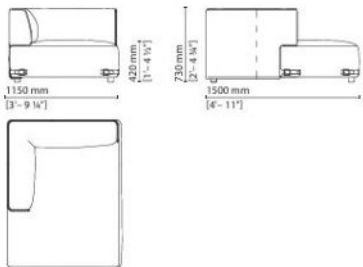

013 007 — Left chaise longue