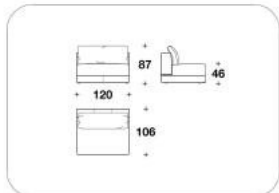

NHU (E1CN)
ELEMENTO CENTRALE GRANDE /
CENTRAL BIG ELEMENT
120x106x87H. - H.S.46cm
47 1/3x41 2/3x34 1/3H. - H.S.18"