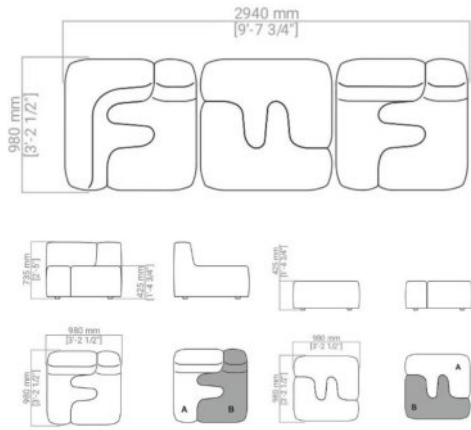

078 005 — Pouf

078 004 — Pouf

078 007 — Pouf

078 006 — Pouf

TOA (D2)
DIVANO 2 POSTI / 2 SEATER SOFA
230x95x71H. - H.S.41cm
95 2/3x37 1/3x28H. - H.S.16 1/4"

TOA (D3)
DIVANO 3-4 POSTI / 3-4 SEATER SOFA
300x95x71H. - H.S.41cm
121 1/3x37 1/3x28H. - H.S.16 1/4"

TOA (E1D1) - TOA (E1S)
ELEMENTO SEDUTA CON BRACCIOLO
DX O SX / SEAT ELEMENT WITH RIGHT
OR LEFT ARMREST
115x95x71H. - H.S.41cm
45 1/3x37 1/3x28H. - H.S.16 1/4"

TOA (E1CNA)
ELEMENTO CENTRALE / CENTRAL
ELEMENT
95x95x71H. - H.S.41cm
37 1/3x37 1/3x28H. - H.S.16 1/4"