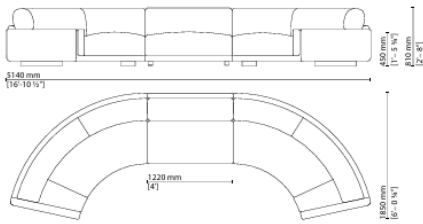

Configuration