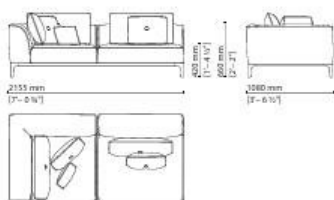

006 008 — Left corner 2-seater