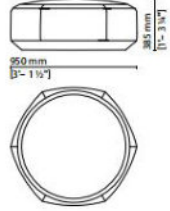

011 002
— Medium ottoman