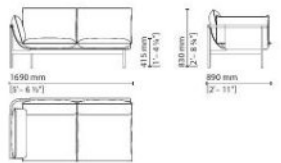

Configuration

002 005 — Central element

Totu Sofa

047003 — 2-seater sofa

047004 — 3-seater sofa

047009 — 2-seater sofa Sx

047010 — 2-seater sofa Dx

047007 — 3-seater sofa Sx

047008 — 3-seater sofa Dx

047 005 — Left chaise longue

047 006 — Right chaise longue

006 002 — 2-seater sofa

006 003 — 3-seater sofa

006 004 — Left chaise longue

006 005 — Right chaise longue

006 006 — Left corner chaise longue