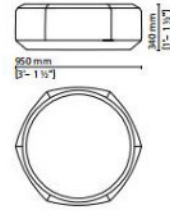

011 102
— Medium coffee table