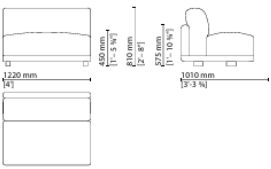

002 005 — Central element