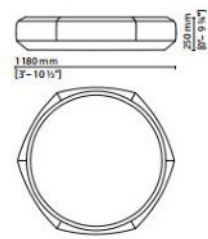

011 101
— Large coffee table