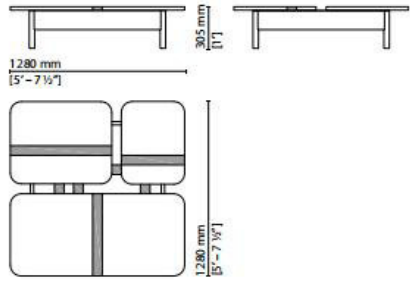

048104-048114-048124 — Coffee table