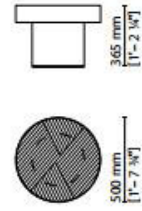

018 101 — Large

018 102 — Medium