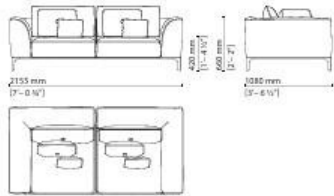

047008 — 3-seater sofa Dx

047 005 — Left chaise longue

047 006 — Right chaise longue

006 002 — 2-seater sofa

006 003 — 3-seater sofa

006 004 — Left chaise longue

006 005 — Right chaise longue

006 006 — Left corner chaise longue