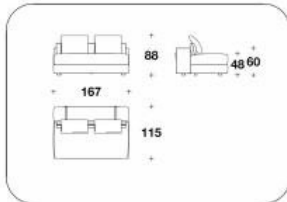

VLE (TAEGAC)
BIG : ELEMENTO CENTRALE /
CENTRAL ELEMENT
167x115x88H. - H.S.48cm
65 2/3x45 1/3x34 2/3H. - H.S.19"