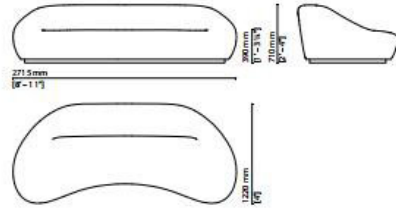

047008 — 3-seater sofa dx

002 001 — Armchair

012 001 — Armchair

012 004 — Symmetrical ottoman

012 019 — Right chaise longue

012 004 — Symmetrical ottoman

012 020 — Asymmetrical ottoman

012 018 — Left chaise longue