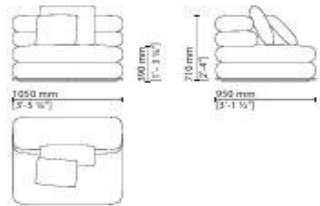

078 005 — Pouf

078 004 — Pouf

078 007 — Pouf

078 006 — Pouf

TOA (D2)
DIVANO 2 POSTI / 2 SEATER SOFA
230x95x71H. - H.S.41cm
95 2/3x37 1/3x28H. - H.S.16 1/4"

TOA (D3)
DIVANO 3-4 POSTI / 3-4 SEATER SOFA
300x95x71H. - H.S.41cm
121 1/3x37 1/3x28H. - H.S.16 1/4"