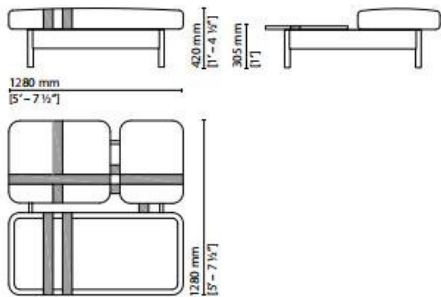

Ø1 800 - Ø21 204 — Leather top / Ø21 208 Wood top / Ø21 209 Marble top
 Ø1 600 - Ø21 210 — Leather top / Ø21 211 Wood top / Ø21 212 Marble top

3000x1300 - Ø21 204 — Leather top / Ø21 205 Wood top / Ø21 206 Marble top
 2500x1300 - Ø21 201 — Leather top / Ø21 202 Wood top / Ø21 203 Marble top

073101 — Large

073102 — Small

072101 — Side table

048104-048114-048124 — Coffee table

048102 / 048112 / 048122 — Coffee table

048101 / 048111 / 048121 — Coffee table

048103 / 048113 / 048123 — Coffee table

018 101 — Large