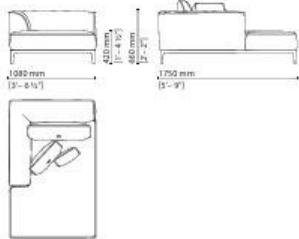

047008 — 3-seater sofa Dx

047 005 — Left chaise longue

047 006 — Right chaise longue

006 002 — 2-seater sofa

006 003 — 3-seater sofa

006 004 — Left chaise longue

006 005 — Right chaise longue

006 006 — Left corner chaise longue