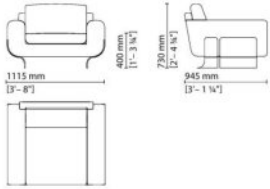

008 001 / 008 004 Painted feet
— Armchair