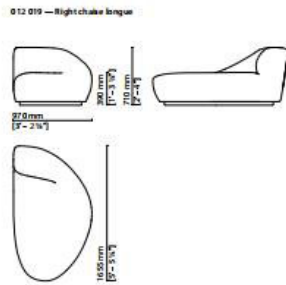

047008 — 3-seater sofa dx

002 001 — Armchair

012 001 — Armchair

012 004 — Symmetrical ottoman

012 019 — Right chaise longue

012 004 — Symmetrical ottoman

012 020 — Asymmetrical ottoman

012 018 — Left chaise longue