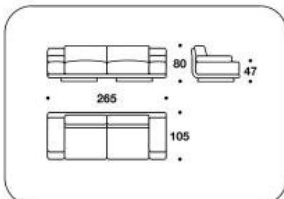

TYL (D3)
DIVANO 3 POSTI / 3 SEATER SOFA
265x105x80H. - H.S.47cm
104 1/3x41 1/3x31 1/3H. - H.S.18 2/4"