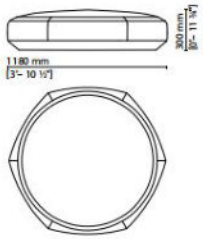

011 001
— Large ottoman