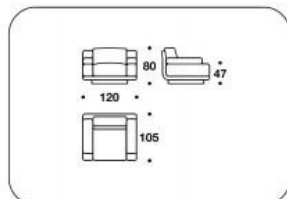

TYL (POL)
POLTRONA / ARMCHAIR
120x105x80H. - H.S.47cm
47 1/3x41 1/3x31 1/3H. - H.S.18 2/4"