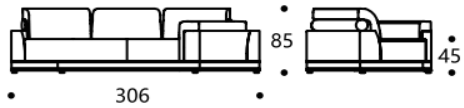

2023 line extension — Armchair

013 008 — Right chaise longue

013 010 — Large ottoman

OPTIONAL VILLA BORGHESE : RICAMO / EMBROIDERY

TYL (APOL)
POLTRONCINA / SMALL ARMCHAIR
85x79x80H. - H.S.42cm
33 1/3x31x31 1/3H. - H.S.16 2/4"