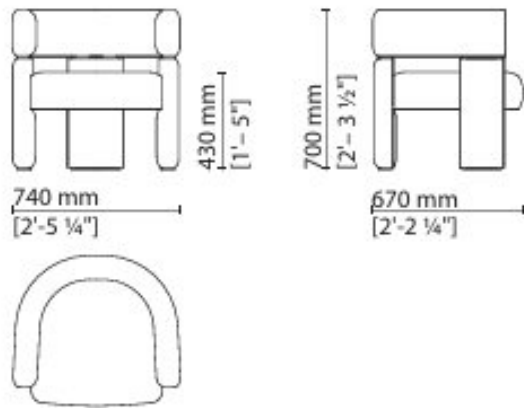

001 002 — Small cushion