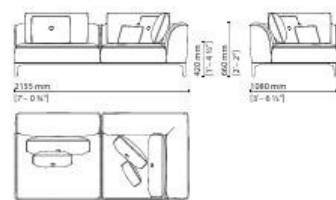

006 009 — Right corner 2-seater