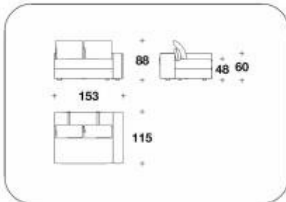

VLE (TAEMAD) - VLE (TAEMAS)
MEDIUM : ELEMENTO CON
BRACCIOLO DX O SX / ELEMENT WITH
RIGHT OR LEFT ARMREST
153x115x88H. - H.S.48cm
60 1/3x45 1/3x34 2/3H. - H.S.19"