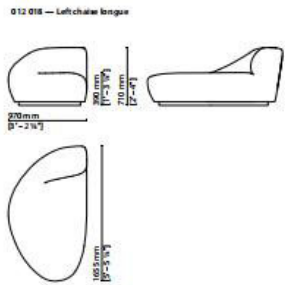

NHU (E1CN)
 ELEMENTO CENTRALE GRANDE /
 CENTRAL BIG ELEMENT
 120x106x87H. - H.S.46cm
 47 1/3x41 2/3x34 1/3H. - H.S.18"

NHU (E1DP) - NHU (E1SP)
 ELEMENTO 1 POSTO C/BRACCIOLO
 DX O SX / 1 SEATER ELEMENT
 W/RIGHT OR LEFT ARMREST
 135x106x87H. - H. S.46cm
 53x41 2/3x34 1/3H. - H.S.18"

047008 — 3-seater sofa dx

002 001 — Armchair

012 001 — Armchair

012 004 — Symmetrical ottoman

012 019 — Right chaise longue

012 004 — Symmetrical ottoman

012 020 — Asymmetrical ottoman

012 018 — Left chaise longue