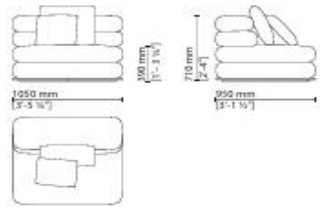

078 005 — Pouf

078 004 — Pouf

078 007 — Pouf

078 006 — Pouf

TOA (D2)
DIVANO 2 POSTI / 2 SEATER SOFA
230x95x71H. - H.S.41cm
95 2/3x37 1/3x28H. - H.S.16 1/4"

TOA (D3)
DIVANO 3-4 POSTI / 3-4 SEATER SOFA
308x95x71H. - H.S.41cm
121 1/3x37 1/3x28H. - H.S.16 1/4"