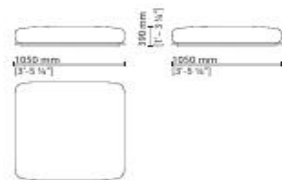

078 005 — Pouf

078 004 — Pouf

078 007 — Pouf

078 006 — Pouf

TOA (D2)
DIVANO 2 POSTI / 2 SEATER SOFA
230x95x71H. - H.S.41cm
95 2/3x37 1/3x28H. - H.S.16 1/4"

TOA (D3)
DIVANO 3-4 POSTI / 3-4 SEATER SOFA
308x95x71H. - H.S.41cm
121 1/3x37 1/3x28H. - H.S.16 1/4"