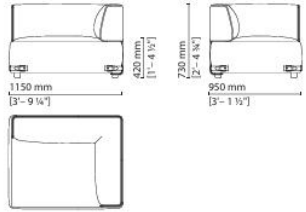

013 006 — Right corner