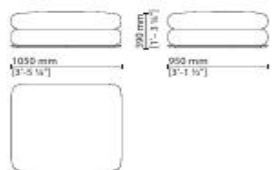

078 005 — Pouf

078 004 — Pouf

078 007 — Pouf

078 006 — Pouf

TOA (D2)
DIVANO 2 POSTI / 2 SEATER SOFA
230x95x71H. - H.S.41cm
95 2/3x37 1/3x28H. - H.S.16 1/4"

TOA (D3)
DIVANO 3-4 POSTI / 3-4 SEATER SOFA
308x95x71H. - H.S.41cm
121 1/3x37 1/3x28H. - H.S.16 1/4"