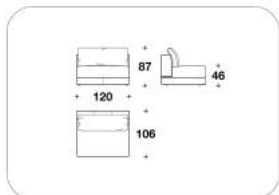

NHU (E1CN)
ELEMENTO CENTRALE GRANDE /
CENTRAL BIG ELEMENT
120x106x87H. - H.S.46cm
47 1/3x41 2/3x34 1/3H. - H.S.18"