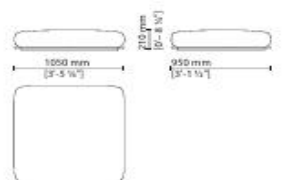

078 005 — Pouf

078 004 — Pouf

078 007 — Pouf

078 006 — Pouf

TOA (D2)
DIVANO 2 POSTI / 2 SEATER SOFA
230x95x71H. - H.S.41cm
95 2/3x37 1/3x28H. - H.S.16 1/4"

TOA (D3)
DIVANO 3-4 POSTI / 3-4 SEATER SOFA
308x95x71H. - H.S.41cm
121 1/3x37 1/3x28H. - H.S.16 1/4"