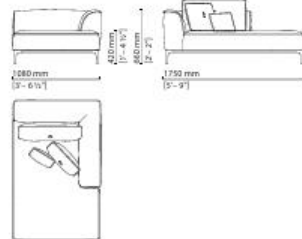

047007 — 3-seater sofa Sx

047008 — 3-seater sofa Dx

047 005 — Left chaise longue

047 006 — Right chaise longue

006 002 — 2-seater sofa

006 003 — 3-seater sofa

006 004 — Left chaise longue

006 005 — Right chaise longue