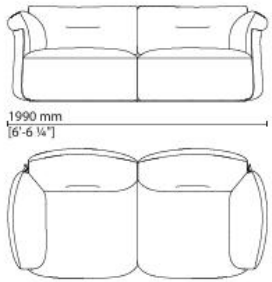

079 002 — 2-seater sofa