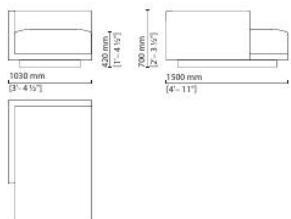

077 007 — Chaise longue element Sx