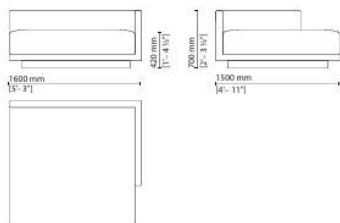

077 006 — Chaise longue element Dx