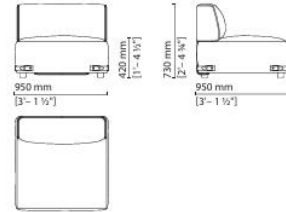

013 009 — Central element