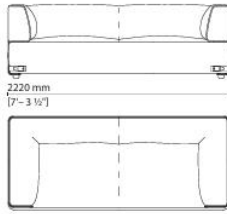

012 001 — Armchair

012 004 — Symmetrical ottoman

012 019 — Right chaise longue

Soho Seating System

013 001 — Armchair

013 002 — 2-seater sofa

013 003 — 3-seater sofa

013 005 — Left corner