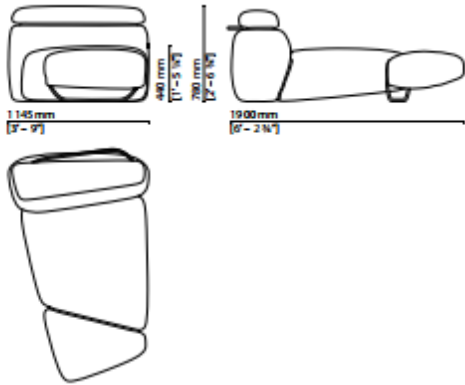

047008 — 3-seater sofa dx

002 001 — Armchair

012 001 — Armchair

012 004 — Symmetrical ottoman

012 019 — Right chaise longue

004 001

010 001 — Swivel armchair

010 002 — Ottoman