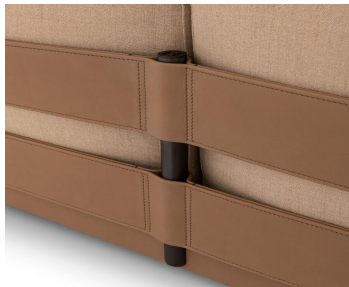

078 005 — Pouf

078 004 — Pouf

078 007 — Pouf

078 006 — Pouf

TOA (D2)
DIVANO 2 POSTI / 2 SEATER SOFA
230x95x71H. - H.S.41cm
95 2/3x37 1/3x28H. - H.S.16 1/4"

TOA (D3)
DIVANO 3-4 POSTI / 3-4 SEATER SOFA
308x95x71H. - H.S.41cm
121 1/3x37 1/3x28H. - H.S.16 1/4"