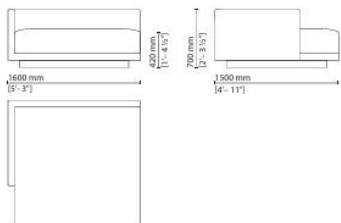

077 005 — Chaise longue element Sx