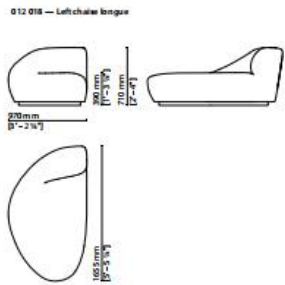

047008 — 3-seater sofa dx

002 001 — Armchair

012 001 — Armchair

012 004 — Symmetrical ottoman

012 019 — Right chaise longue

004 001

010 001 — Swivel armchair

010 002 — Ottoman