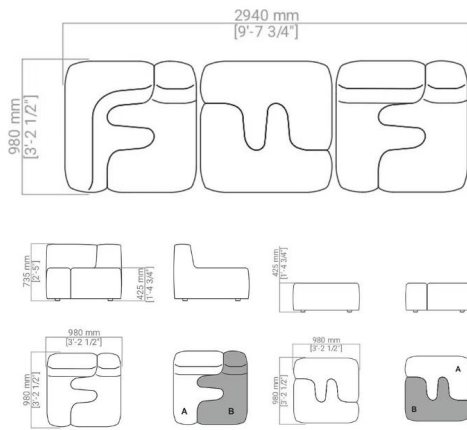

078 005 — Pouf

078 004 — Pouf

078 007 — Pouf

078 006 — Pouf

TOA (D2)
DIVANO 2 POSTI / 2 SEATER SOFA
230x95x71H. - H.S.41cm
95 2/3x37 1/3x28H. - H.S.16 1/4"

TOA (D3)
DIVANO 3-4 POSTI / 3-4 SEATER SOFA
308x95x71H. - H.S.41cm
121 1/3x37 1/3x28H. - H.S.16 1/4"

TOA (E1D1) - TOA (E1S)
ELEMENTO SEDUTA CON BRACCIOLO
DX O SX / SEAT ELEMENT WITH RIGHT
OR LEFT ARMREST
115x95x71H. - H.S.41cm
45 1/3x37 1/3x28H. - H.S.16 1/4"

TOA (E1GNA)
ELEMENTO CENTRALE / CENTRAL
ELEMENT
95x95x71H. - H.S.41cm
37 1/3x37 1/3x28H. - H.S.16 1/4"