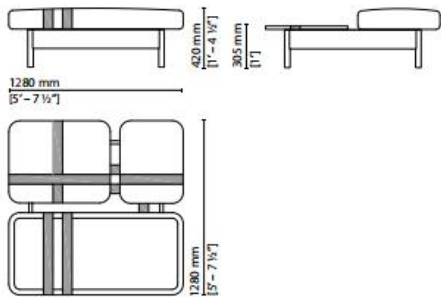

3000x1300 - Ø21204 - Leather top / Ø21205 Wood top / Ø21206 Marble top
 2500x1300 - Ø21201 - Leather top / Ø21202 Wood top / Ø21203 Marble top

1800 mm - 1600 mm
 [Ø - 10 1/2] - [Ø - 3 1/8]

3000 mm - 2500 mm
 [Ø - 10 1/2] - [Ø - 2 1/2]

073101 — Large

073102 — Small

072101 — Side table

048104-048114-048124 — Coffee table

048101 / 048111 / 048121 — Coffee table

048102 / 048112 / 048122 — Coffee table

048103 / 048113 / 048123 — Coffee table

018 101 — Large