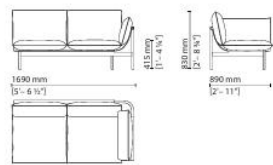

002 004 — Round sofa

Configuration

002 005 — Central element

Totu Sofa

047003 — 2-seater sofa

047004 — 3-seater sofa

047009 — 2-seater sofa Sx

047010 — 2-seater sofa Dx

047007 — 3-seater sofa Sx

047008 — 3-seater sofa Dx

047 005 — Left chaise longue

047 006 — Right chaise longue

006 002 — 2-seater sofa

006 003 — 3-seater sofa

006 004 — Left chaise longue

006 005 — Right chaise longue