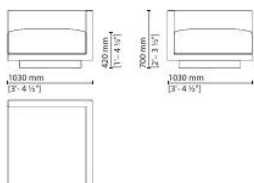

077 003 — Corner element Dx