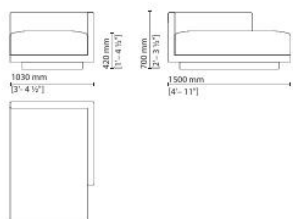

077 008 — Chaise longue element Dx