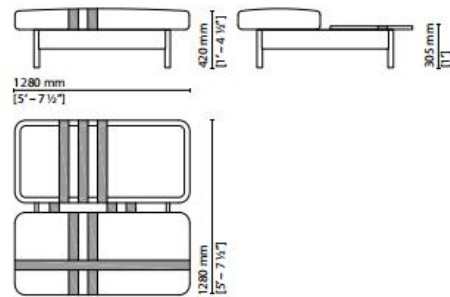

3000x1300 - Ø21204 - Leather top / Ø21205 Wood top / Ø21206 Marble top
 2500x1300 - Ø21201 - Leather top / Ø21202 Wood top / Ø21203 Marble top

1800 mm - 1600 mm
 [Ø - 10 1/2] - [Ø - 3 1/8]

3000 mm - 2500 mm
 [Ø - 10 1/2] - [Ø - 2 1/2]

073101 — Large

073102 — Small

072101 — Side table

048104-048114-048124 — Coffee table

048101 / 048111 / 048121 — Coffee table

048102 / 048112 / 048122 — Coffee table

048103 / 048113 / 048123 — Coffee table

018 101 — Large