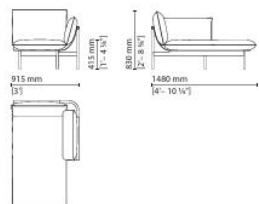

047007 — 3-seater sofa Sx

047008 — 3-seater sofa Dx

047 005 — Left chaise longue

047 006 — Right chaise longue

006 002 — 2-seater sofa

006 003 — 3-seater sofa

006 004 — Left chaise longue

006 005 — Right chaise longue