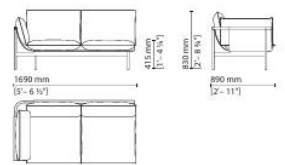

002 004 — Round sofa

Configuration

002 005 — Central element

Totu Sofa

047003 — 2-seater sofa

047004 — 3-seater sofa

047009 — 2-seater sofa Sx

047010 — 2-seater sofa Dx

047007 — 3-seater sofa Sx

047008 — 3-seater sofa Dx

047 005 — Left chaise longue

047 006 — Right chaise longue

006 002 — 2-seater sofa

006 003 — 3-seater sofa

006 004 — Left chaise longue

006 005 — Right chaise longue