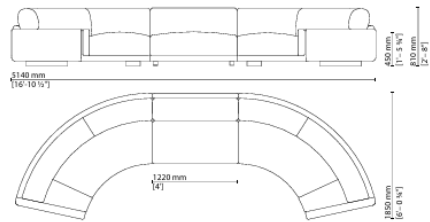

Configuration