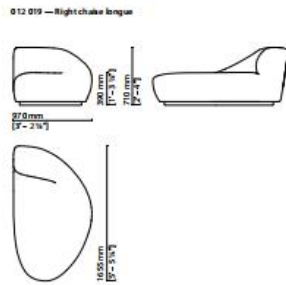

047008 — 3-seater sofa dx

002 001 — Armchair

012 001 — Armchair

012 004 — Symmetrical ottoman

012 019 — Right chaise longue

004 001

010 001 — Swivel armchair

010 002 — Ottoman