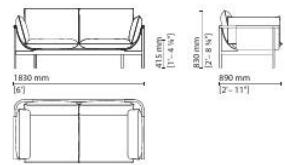

002 004 — Round sofa

Configuration

002 005 — Central element

Totu Sofa

047003 — 2-seater sofa

047004 — 3-seater sofa

047009 — 2-seater sofa Sx

047010 — 2-seater sofa Dx

047007 — 3-seater sofa Sx

047008 — 3-seater sofa Dx

047 005 — Left chaise longue

047 006 — Right chaise longue

006 002 — 2-seater sofa

006 003 — 3-seater sofa

006 004 — Left chaise longue

006 005 — Right chaise longue