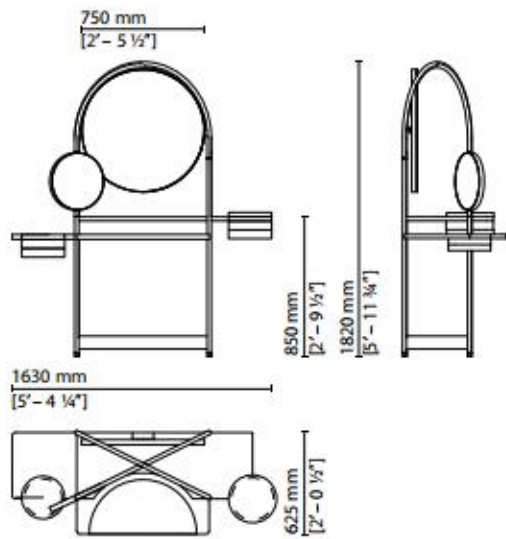

3000x1300 - Ø21204 - Leather top / Ø21205 Wood top / Ø21206 Marble top
 2500x1300 - Ø21201 - Leather top / Ø21202 Wood top / Ø21203 Marble top

1800 mm - 1600 mm
 [Ø - 10 1/2] - [Ø - 3 1/8]

3000 mm - 2500 mm
 [Ø - 10 1/2] - [Ø - 2 1/2]

052 602 — Wooden version
052 605 — Lacquered version

052 603 — Wooden version
052 606 — Lacquered version

020 101 — Large

020 102 — Medium

020 103 — Small

015 601

022 201

016 601