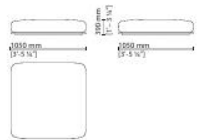

078 005 — Pouf