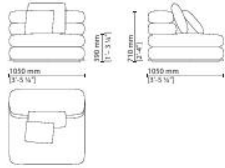

078 002 — Central element