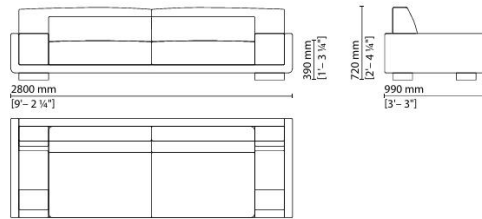

008 003 / 008 006 Painted feet
— 3-seater sofa

002 001 — Armchair

002 002 — 2-seater sofa

002 003 — 3-seater sofa

012 011 — Long left corner element
012 012 — Long right corner element
012 016 — Long right end element without armrest