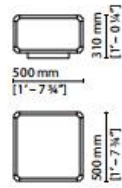

020 101 — Large

020 102 — Medium