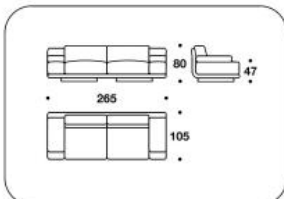

TYL (D3)
DIVANO 3 POSTI / 3 SEATER SOFA
265x105x80H. - H.S.47cm
104 1/3x41 1/3x31 1/3H. - H.S.18 2/4"