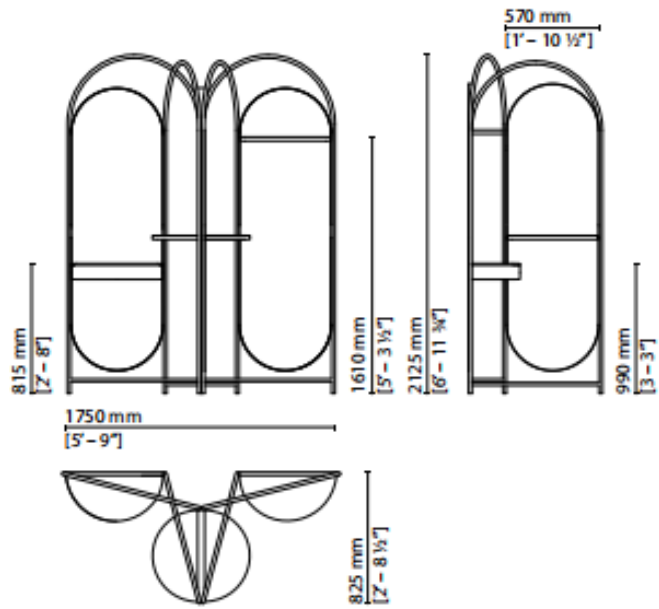

3000x1300 - Ø21204 - Leather top / Ø21205 Wood top / Ø21206 Marble top
 2500x1300 - Ø21201 - Leather top / Ø21202 Wood top / Ø21203 Marble top

1800 mm - 1600 mm
 [Ø - 10 1/2] - [Ø - 3 1/8]

3000 mm - 2500 mm
 [Ø - 10 1/2] - [Ø - 2 1/2]

052 602 — Wooden version
052 605 — Lacquered version

052 603 — Wooden version
052 606 — Lacquered version

020 101 — Large

020 102 — Medium

020 103 — Small

015 601

022 201

016 601