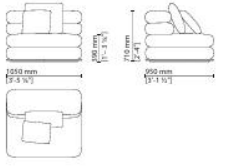

078 003 — Central element