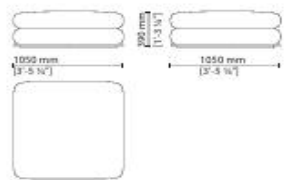

078 005 — Pouf

078 004 — Pouf

078 007 — Pouf

078 006 — Pouf

TOA (D2)
DIVANO 2 POSTI / 2 SEATER SOFA
230x95x71H. - H.S.41cm
95 2/3x37 1/3x28H. - H.S.16 1/4"

TOA (D3)
DIVANO 3-4 POSTI / 3-4 SEATER SOFA
308x95x71H. - H.S.41cm
121 1/3x37 1/3x28H. - H.S.16 1/4"