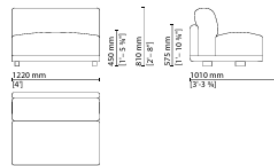

002 005 — Central element