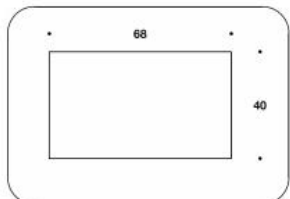

TYL (PGRPOL)
CUSCINO POGGIARENI PER
POLTRONA / BACKREST CUSHION
FOR ARMCHAIR
68x40H. cm
26 2/3x15 3/4H. "