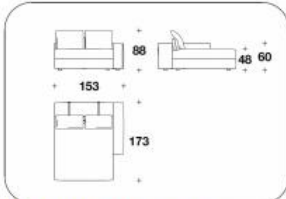

VLE (TACLD) - VLE (TACLN)
CHAISE LONGUE : DX O SX / RIGHT OR
LEFT
153x173x88H. - H.S.48cm
60 1/3x68x34 2/3H. - H.S.19"