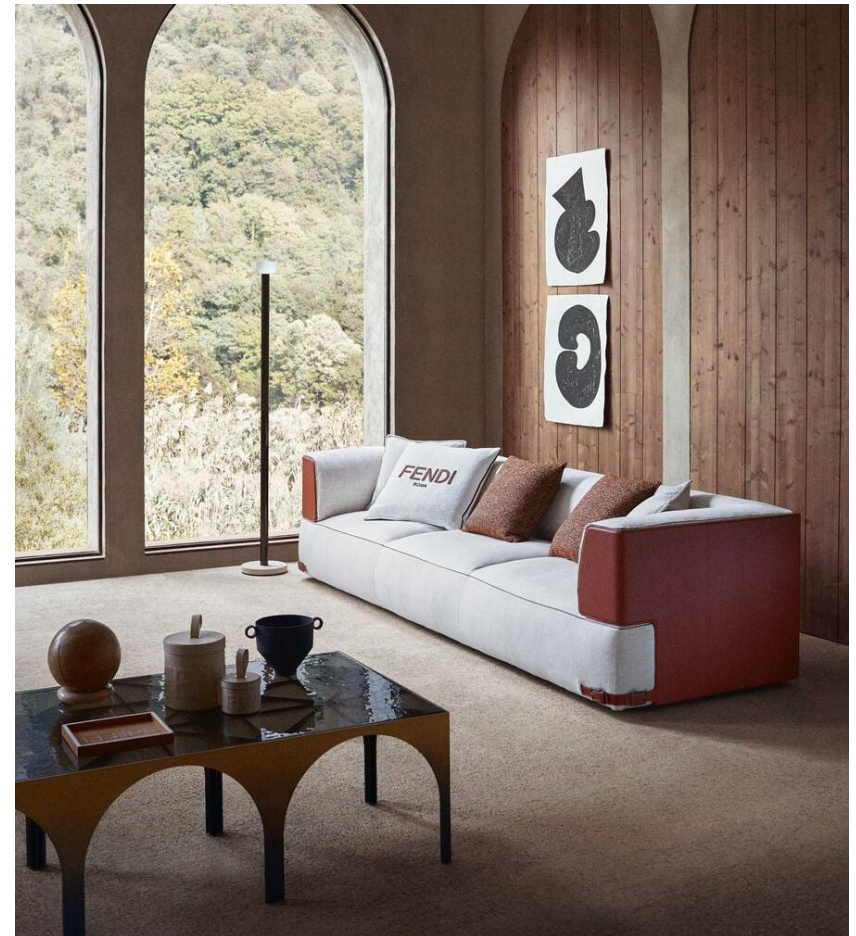

013 001 — Armchair

2023 line extension — Armchair

013 008 — Right chaise longue

013 010 — Large ottoman

OPTIONAL VILLA BORGHESE : RICAMO / EMBROIDERY

TYL (APOL)
POLTRONCINA / SMALL ARMCHAIR
85x79x80H. - H.S.42cm
33 1/3x31x31 1/3H. - H.S.16 2/4"