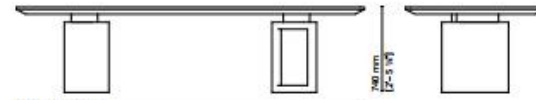

1800 mm - 1600 mm
[Ø - 10 1/2] - [Ø - 3 1/8]