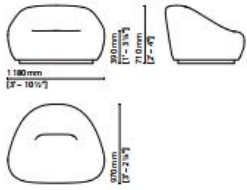

047008 — 3-seater sofa dx

002 001 — Armchair

012 001 — Armchair

012 004 — Symmetrical ottoman

012 019 — Right chaise longue

004 001

010 001 — Swivel armchair

010 002 — Ottoman