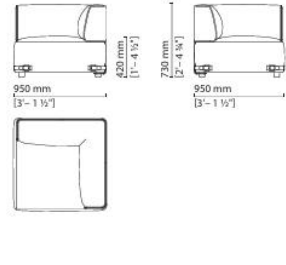

013 006 — Right corner

013 009 — Central element

013 007 — Left chaise longue

013 008 — Right chaise longue

013 012 — Corner element

013 010 — Large ottoman

013 011 — Small ottoman

013 003 — 3-seater sofa