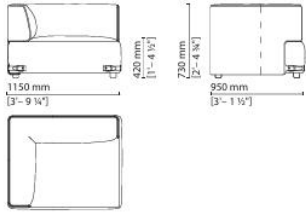

012 001 — Armchair

012 004 — Symmetrical ottoman

012 019 — Right chaise longue

Soho Seating System

013 001 — Armchair

013 002 — 2-seater sofa

013 003 — 3-seater sofa

013 005 — Left corner