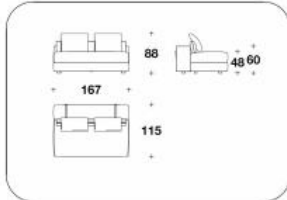

VLE (TAEGAC)
BIG : ELEMENTO CENTRALE /
CENTRAL ELEMENT
167x115x88H. - H.S.48cm
65 2/3x45 1/3x34 2/3H. - H.S.19"