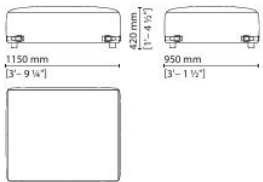

013 006 — Right corner

013 009 — Central element

013 007 — Left chaise longue

013 008 — Right chaise longue

013 012 — Corner element

013 010 — Large ottoman

013 011 — Small ottoman

013 003 — 3-seater sofa