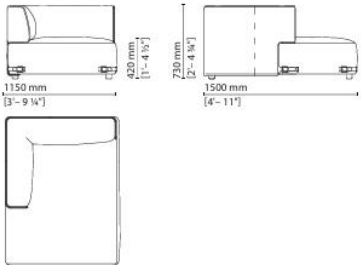

013 007 — Left chaise longue