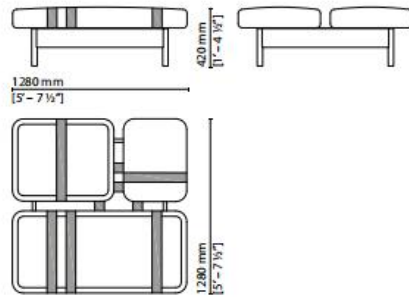

3000x1300 - Ø21204 - Leather top / Ø21205 Wood top / Ø21206 Marble top
 2500x1300 - Ø21201 - Leather top / Ø21202 Wood top / Ø21203 Marble top

1800 mm - 1600 mm
 [Ø - 10 1/2] - [Ø - 3 1/8]

3000 mm - 2500 mm
 [Ø - 10 1/2] - [Ø - 2 1/2]

073101 — Large

073102 — Small

072101 — Side table

048104-048114-048124 — Coffee table

048101 / 048111 / 048121 — Coffee table

048102 / 048112 / 048122 — Coffee table

048103 / 048113 / 048123 — Coffee table

018 101 — Large