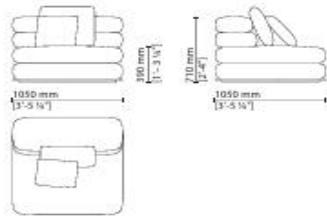

078 002 — Central element