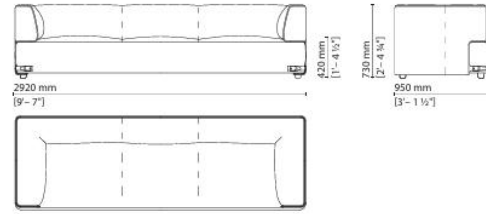

012 001 — Armchair

012 004 — Symmetrical ottoman

012 019 — Right chaise longue

Soho Seating System

013 001 — Armchair

013 002 — 2-seater sofa

013 003 — 3-seater sofa

013 005 — Left corner