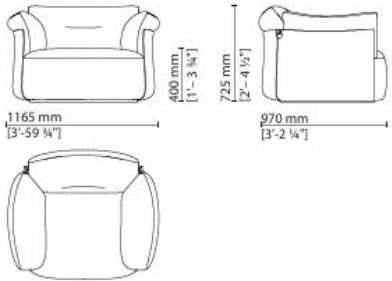

079 001 — Armchair