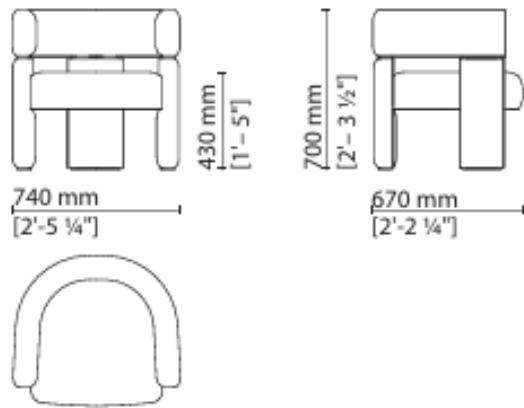

001 002 — Small cushion