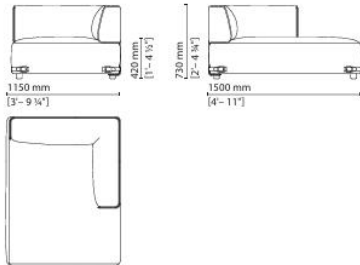

013 008 — Right chaise longue