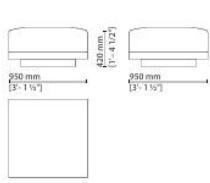

077 004 — Pouf