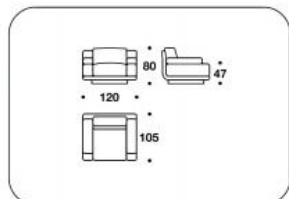

TYL (POL)
POLTRONA / ARMCHAIR
120x105x80H. - H.S.47cm
47 1/3x41 1/3x31 1/3H. - H.S.18 2/4"