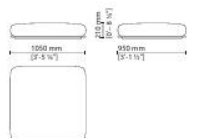

078 007 — Pouf