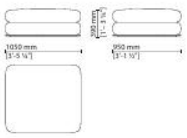

078 006 — Pouf