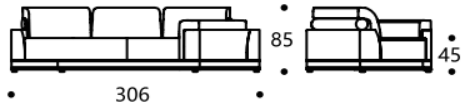

013 001 — Armchair

2023 line extension — Armchair

013 008 — Right chaise longue

013 010 — Large ottoman

OPTIONAL VILLA BORGHESE : RICAMO / EMBROIDERY

TYL (APOL)
POLTRONCINA / SMALL ARMCHAIR
85x79x80H. - H.S.42cm
33 1/3x31x31 1/3H. - H.S.16 2/4"