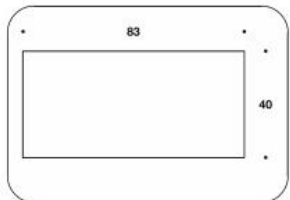

OPTIONAL VILLA BORGHESE : RICAMO / EMBROIDERY

TYL (APOL)
POLTRONCINA / SMALL ARMCHAIR
85x79x80H. - H.S.42cm
33 1/3x31x31 1/3H. - H.S.16 2/4"

TYL (APOL)
POLTRONCINA / SMALL ARMCHAIR
85x79x80H. - H.S.42cm
33 1/3x31x31 1/3H. - H.S.16 2/4"

TYL (APOLAM)
ARTU' II : POLTRONCINA / SMALL
ARMCHAIR
85x79x80H. - H.S.42cm
33 1/3x31x31 1/3H. - H.S.16 2/4"

TYL (APOLAM)
ARTU' II : POLTRONCINA / SMALL
ARMCHAIR
85x79x80H. - H.S.42cm
33 1/3x31x31 1/3H. - H.S.16 2/4"

TYL (POL)
POLTRONA / ARMCHAIR
120x105x80H. - H.S.47cm
47 1/3x41 1/3x31 1/3H. - H.S.18 2/4"

TYL (PGRPOL)
CUSCINO POGGIARENI PER
POLTRONA / BACKREST CUSHION
FOR ARMCHAIR
68x40H. cm
26 2/3x15 3/4H. "

TYL (D3)
DIVANO 3 POSTI / 3 SEATER SOFA
265x105x80H. - H.S.47cm
104 1/3x41 1/3x31 1/3H. - H.S.18 2/4"

TYL (D4)
DIVANO 4 POSTI IN 2 ELEMENTI / 4
SEATER SOFA IN 2 ELEMENTS
320x105x80H. - H.S.47cm
126x41 1/3x31 1/3H. - H.S.18 2/4"

TYL (PGR)
CUSCINO POGGIARENI PER DIVANO /
BACKREST CUSHION FOR SOFA
83x40H.cm
32 2/3x15 3/4H. "

TYL (APOLAMP)
FUR ARTU' II : POLTRONCINA / SMALL
ARMCHAIR
85x79x80H. - H.S.42cm
33 1/3x31x31 1/3H. - H.S.16 2/4"

TYL (APOLAMP)
FUR ARTU' II : POLTRONCINA / SMALL
ARMCHAIR
85x79x80H. - H.S.42cm
33 1/3x31x31 1/3H. - H.S.16 2/4"