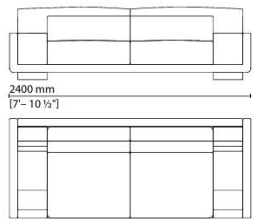

008 003 / 008 006 Painted feet
— 3-seater sofa

002 001 — Armchair

002 002 — 2-seater sofa

002 003 — 3-seater sofa

012 011 — Long left corner element
012 012 — Long right corner element
012 016 — Long right end element without armrest