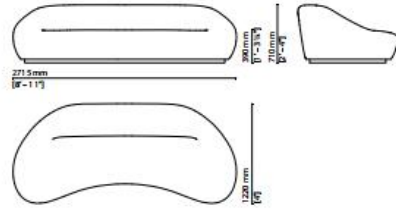

047008 — 3-seater sofa dx

002 001 — Armchair

012 001 — Armchair

012 004 — Symmetrical ottoman

012 019 — Right chaise longue

004 001

010 001 — Swivel armchair

010 002 — Ottoman