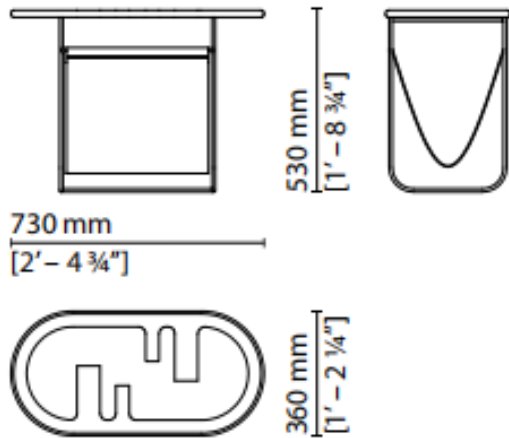

3000x1300 - Ø21204 - Leather top / Ø21205 Wood top / Ø21206 Marble top
 2500x1300 - Ø21201 - Leather top / Ø21202 Wood top / Ø21203 Marble top

1800 mm - 1600 mm
 [Ø - 10 1/2] - [Ø - 3 1/8]

3000 mm - 2500 mm
 [Ø - 10 1/2] - [Ø - 2 1/2]

073101 — Large

073102 — Small

072101 — Side table

048104-048114-048124 — Coffee table

048101 / 048111 / 048121 — Coffee table

048102 / 048112 / 048122 — Coffee table

048103 / 048113 / 048123 — Coffee table

018 101 — Large