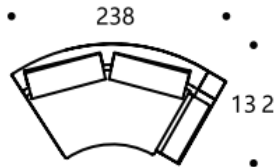

013 001 — Armchair

2023 line extension — Armchair

013 008 — Right chaise longue

013 010 — Large ottoman

OPTIONAL VILLA BORGHESE : RICAMO / EMBROIDERY

TYL (APOL)
POLTRONCINA / SMALL ARMCHAIR
85x79x80H. - H.S.42cm
33 1/3x31x31 1/3H. - H.S.16 2/4"

TYL (APOL)
POLTRONCINA / SMALL ARMCHAIR
85x79x80H. - H.S.42cm
33 1/3x31x31 1/3H. - H.S.16 2/4"

TYL (APOLAM)
ARTU' II : POLTRONCINA / SMALL
ARMCHAIR
85x79x80H. - H.S.42cm
33 1/3x31x31 1/3H. - H.S.16 2/4"