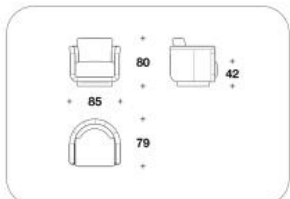

TYL (APOLAM)
ARTU' II : POLTRONCINA / SMALL
ARMCHAIR
85x79x80H. - H.S.42cm
33 1/3x31x31 1/3H. - H.S.16 2/4"