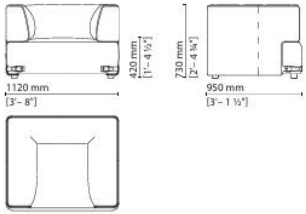

012 001 — Armchair

012 004 — Symmetrical ottoman

012 019 — Right chaise longue

Soho Seating System

013 001 — Armchair

013 002 — 2-seater sofa

013 003 — 3-seater sofa

013 005 — Left corner