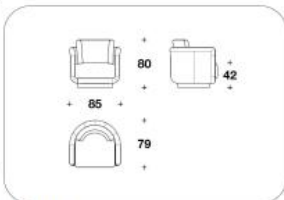

013 001 — Armchair

2023 line extension — Armchair

013 008 — Right chaise longue

013 010 — Large ottoman

OPTIONAL VILLA BORGHESE : RICAMO / EMBROIDERY

TYL (APOL)
POLTRONCINA / SMALL ARMCHAIR
85x79x80H. - H.S.42cm
33 1/3x31x31 1/3H. - H.S.16 2/4"