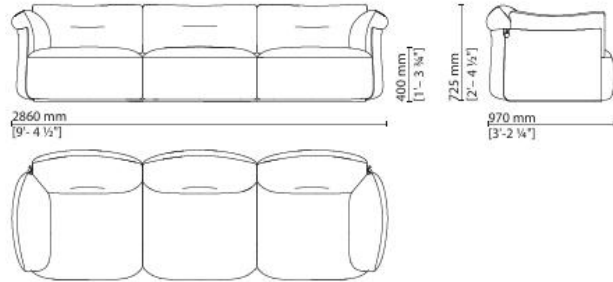

079 003 — 3-seater sofa

079 004 — Pouf