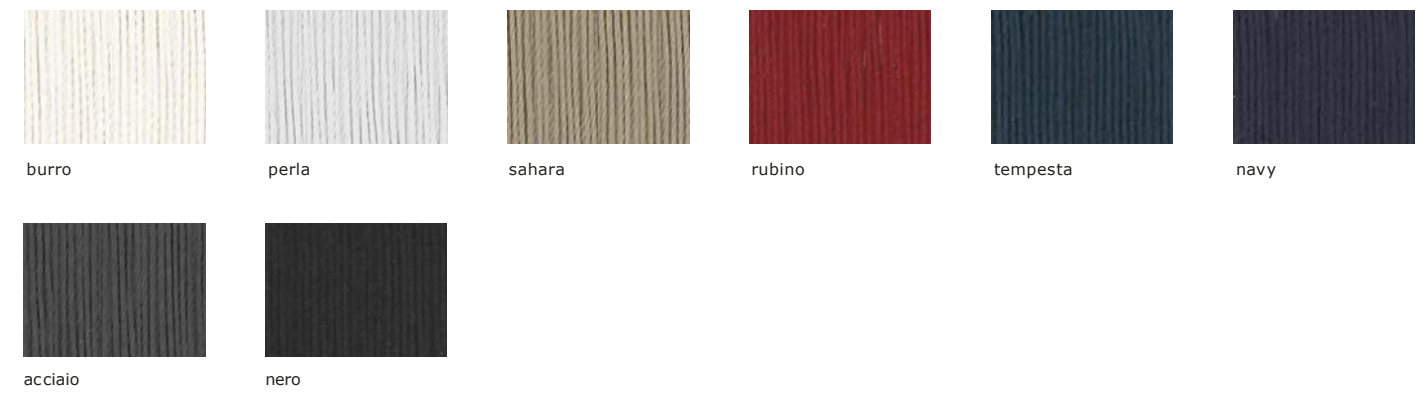

Cuoio Hide
皮革

Tecnopelle Techno leather
科技皮

Tessuto Fabric
织物面料

FINISHINGS/饰面

Tessuti Fabrics
纺织品

Pelle Leather
毛皮

Pelle Cashmere Cashmere leather
羊绒革

Grosgrain border - silk border - yarns
纱线, 丝绸