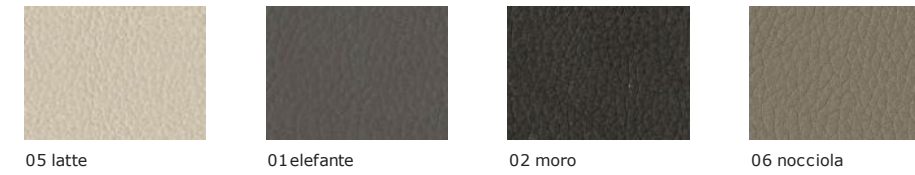

Tecnopelle Techno leather
科技皮