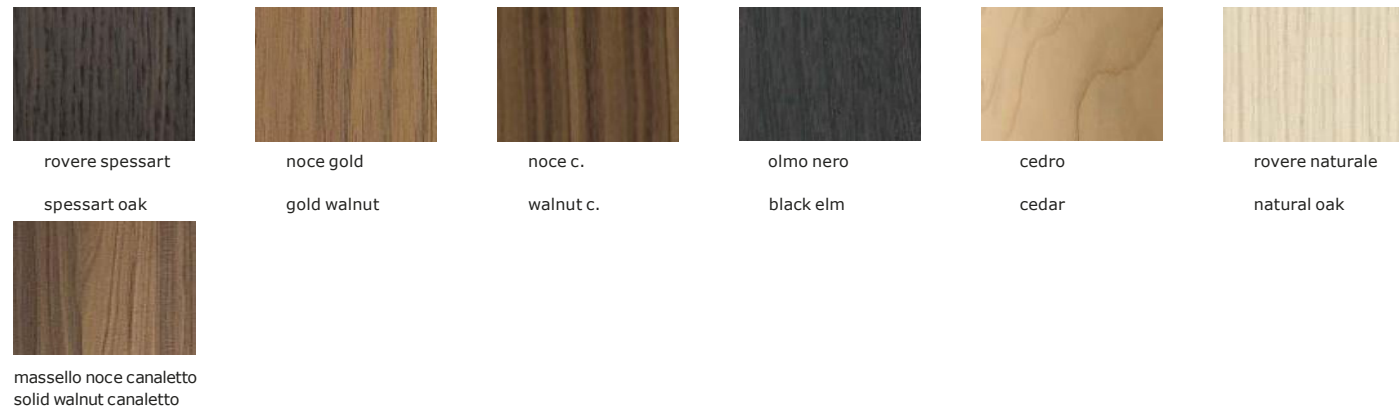

92 vischio 87 granata 86 danubio 70 prussia

77 champagne 24 ottone 23 bronzo 90 piombo 02 ardesia

Laccato semilucido
半光泽漆

82 glacier white 01 bianco 35 canapa 26 corda 46 tortora 89 roccia

48 visone 04 grafite 91 carbone 87 granata

Laccato lucido
光泽漆

82 glacier white 01 bianco 35 canapa 26 corda 88 castoro 46 tortora

60 ghiaccio 64 arena 48 visone 49 moka 04 grafite 91 carbone

78 ferro 83 ocra 85 caramello 92 vischio 87 granata 86 danubio

Laccato antigraffio
耐刮漆

01 bianco 35 canapa 04 grafite 91 carbone

Laccato metallico
金属漆

23 bronzo 24 ottone 25 titanio

FINISHINGS/饰面

EssenzaWood
精华木

Marmo levigato Mat marble
抛光大理石

Marmo lucido Glossy marble
大理石