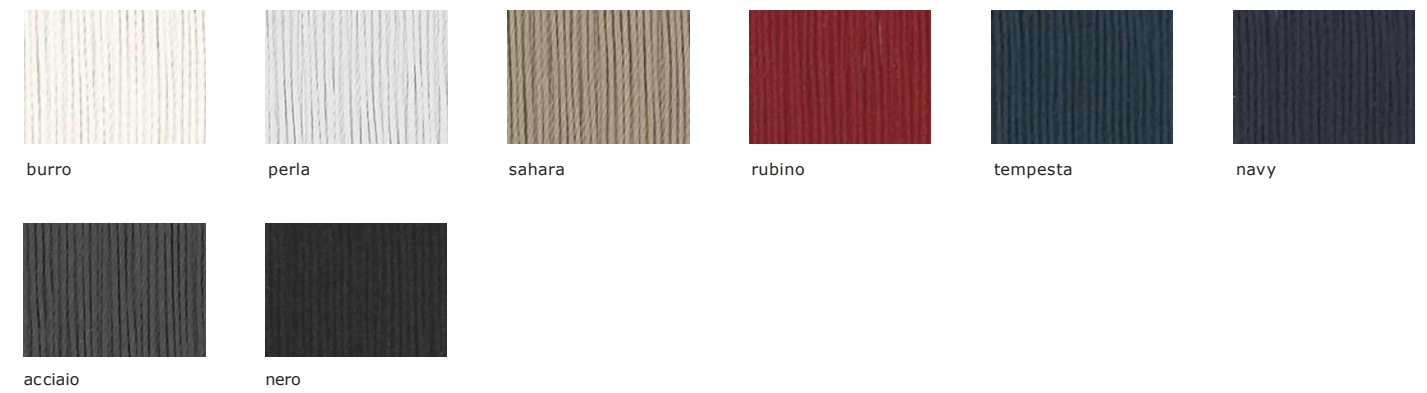

### Tecnopelle Techno leather 科技皮

05 latte

01 elefante

02 moro

06 nocciola

### Tessuto Fabric 织物面料

lino chiaro

lino scuro

FINISHINGS/饰面

**Tessuti Fabrics**  
纺织品

**Pelle Leather**  
毛皮

**Pelle Cashmere Cashmere leather**  
羊绒革

**Grosgrain border - silk border - yarns**  
纱线, 丝绸