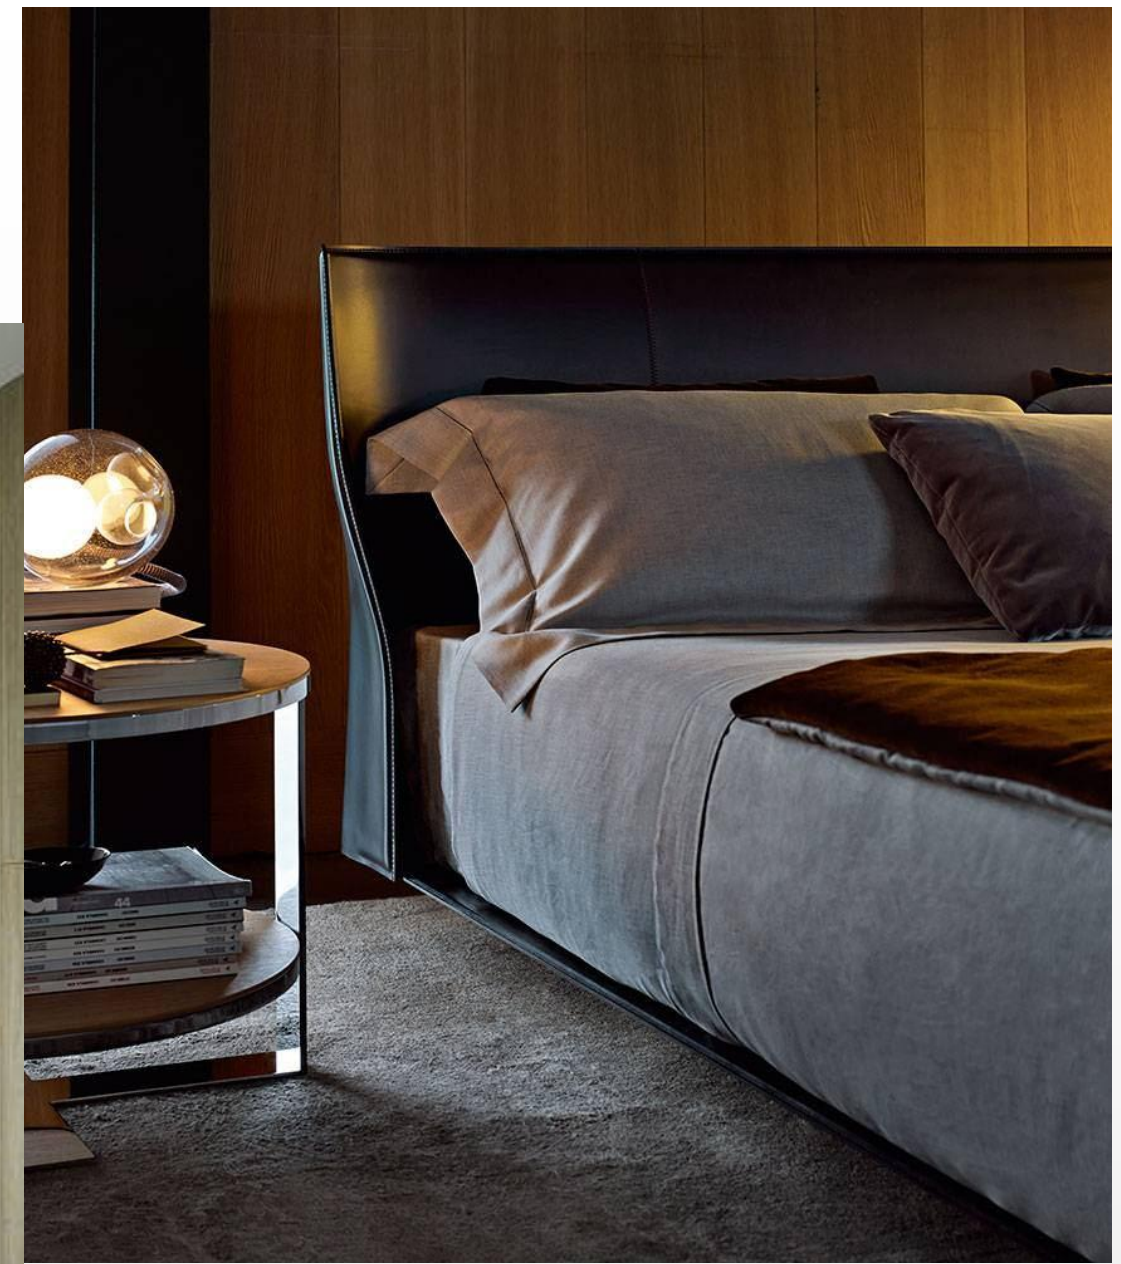

### 意式Poliform-Rever床

优雅而朴素的床的包覆比例，

醒目的床头板让人想起夹克的翻领和上翘的衣领，  
是大空间的理想选择。

着眼于现在，是设计师想表达的设计理念

U型床头设计，靠背小纽扣和皮质点缀走线设计，

整体诠释了简约大方又优雅，简单的凹凸形成独特的视觉效果

YVES MODULAR SEATING SYSTEM | DRAKE COFFEE TABLE | PILOTIS CERAMIC SIDE TABLE | ZOE BOOKCASES | DIBBETS RUG