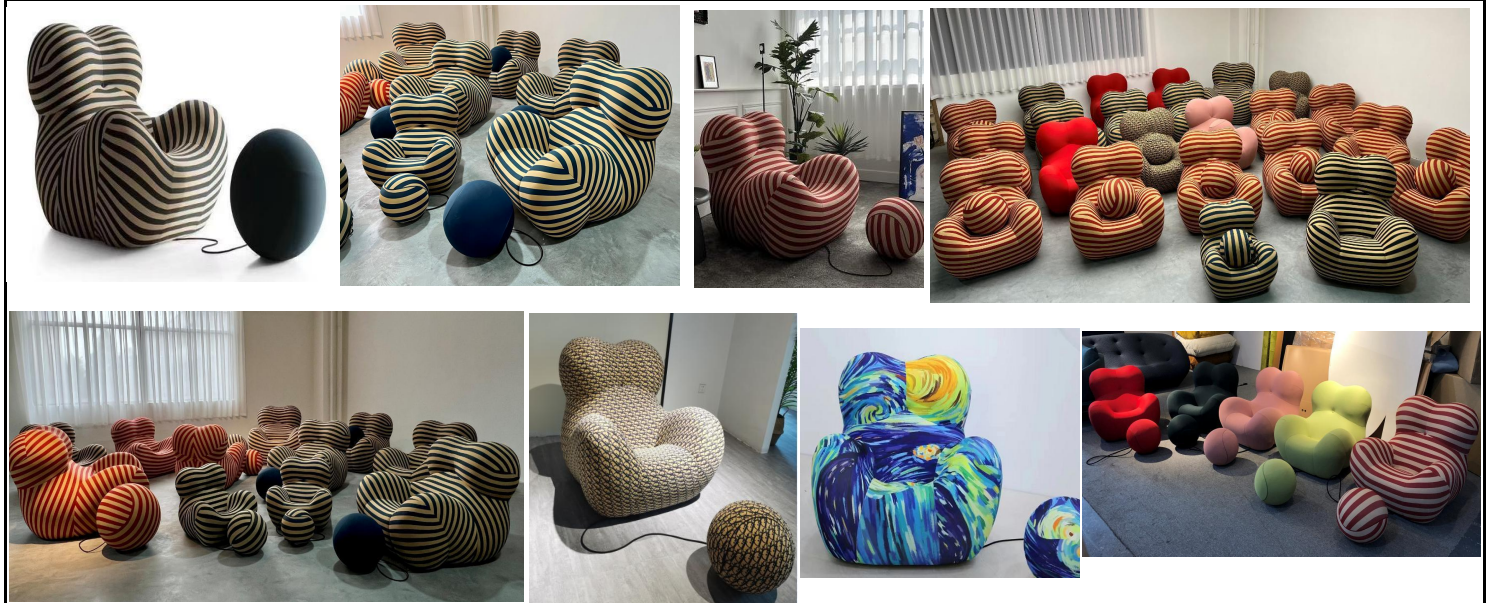

J2070 沙发

J2090 沙发

J2003-2004沙发

J2052钢琴键沙发

J2077 沙发

J6156 沙发

双色沙发

J6167蛋糕沙发

J6143沙发

J6168沙发

J6166沙发

波浪沙发

花朵沙发

J6168单椅

J6172单椅

J6626百合花椅

J6001妈妈的怀抱 BB椅

J6624木架版花瓣椅

各种休闲椅

凳子

茶几镜子餐桌系列

床组

J2012 (软皮款)

J2012B 马鞍皮款