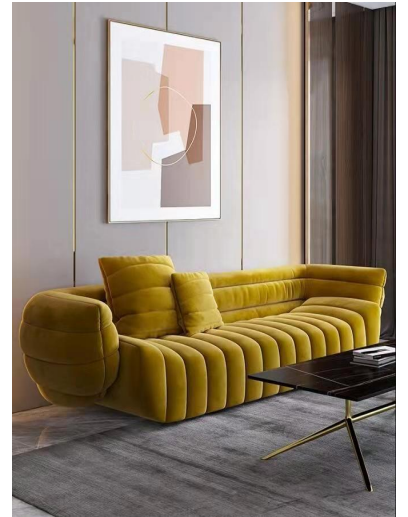

J2158贝壳沙发

J6002单椅和转角沙发

J6067单人位和双人位

J6068沙发

J6625一半/仙人掌单椅

J6011 懒人沙发-网红毛毛虫

J6012 罗奇堡泡泡沙发

J6060 LV云朵沙发

J6013 钢牙沙发 (河马沙发)

J6017 变色龙沙发/豆腐块沙发

J6018 腰果沙发

J6022 香蕉沙发

J6030 南瓜沙发

J6007 沙发

J6008香蕉船沙发

J6053 北欧ins U型沙发

J6048 宅宿风面包沙发

J6050 克莱因蓝胖子艺术沙发

J6051 沙发

J6052 沙发

J6061 罗奇堡直排沙发

J6064 巴斯特轻奢拉扣沙发

J6063 长毛乖/雪人沙发

J6069沙发