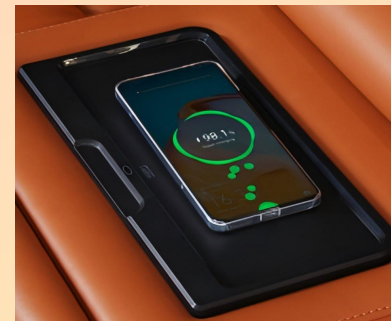

型号0983

智能科技

坐享便捷

型号：0983

无线充电

电动隐藏杯托

茶几抽屉

0983款是我公司最新的一款影院功能沙发，更多的储物空间、无线充电、隐藏式的电动杯托、三档可调节阅读灯都是亮点，造型时尚，深受消费者的喜欢，一经开售便打破了单品单日的销售额记录。