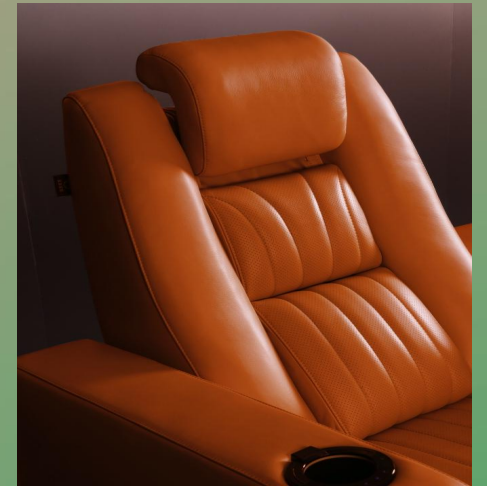

私人观影座驾

型号：0957

电动腰托

电动头托

电动脚托

0957款是基于商务风研发的一款智能沙发，具有非凡的坐、躺感，标配版本就具备独立头枕、独立脚托及独立腰托等功能，还有更多诸如七彩炫幻地脚灯、座椅记忆等功能等您来体验。

型号：0951

观影无忧

坐享其成

型号：0951

超大储物

电动头托

电动脚托

0951款的设计风格偏向于舒适慵懒型，坐上它感觉就像是躺在一块柔软的面包上面，给人一种宁静且温馨的安全感，它还有多智能杯控可供选择。

型号：0926

充电续航