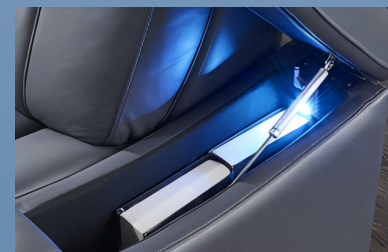

型号0860

经典配色

智享生活

型号：0860

电动头托

电动脚托

扶手储物

0860款是根据商务风格设计打造的一款功能沙发，由于其风格硬朗，深受成功男士的喜爱，搭配颜色也多偏向于灰色、蓝色、军绿色。