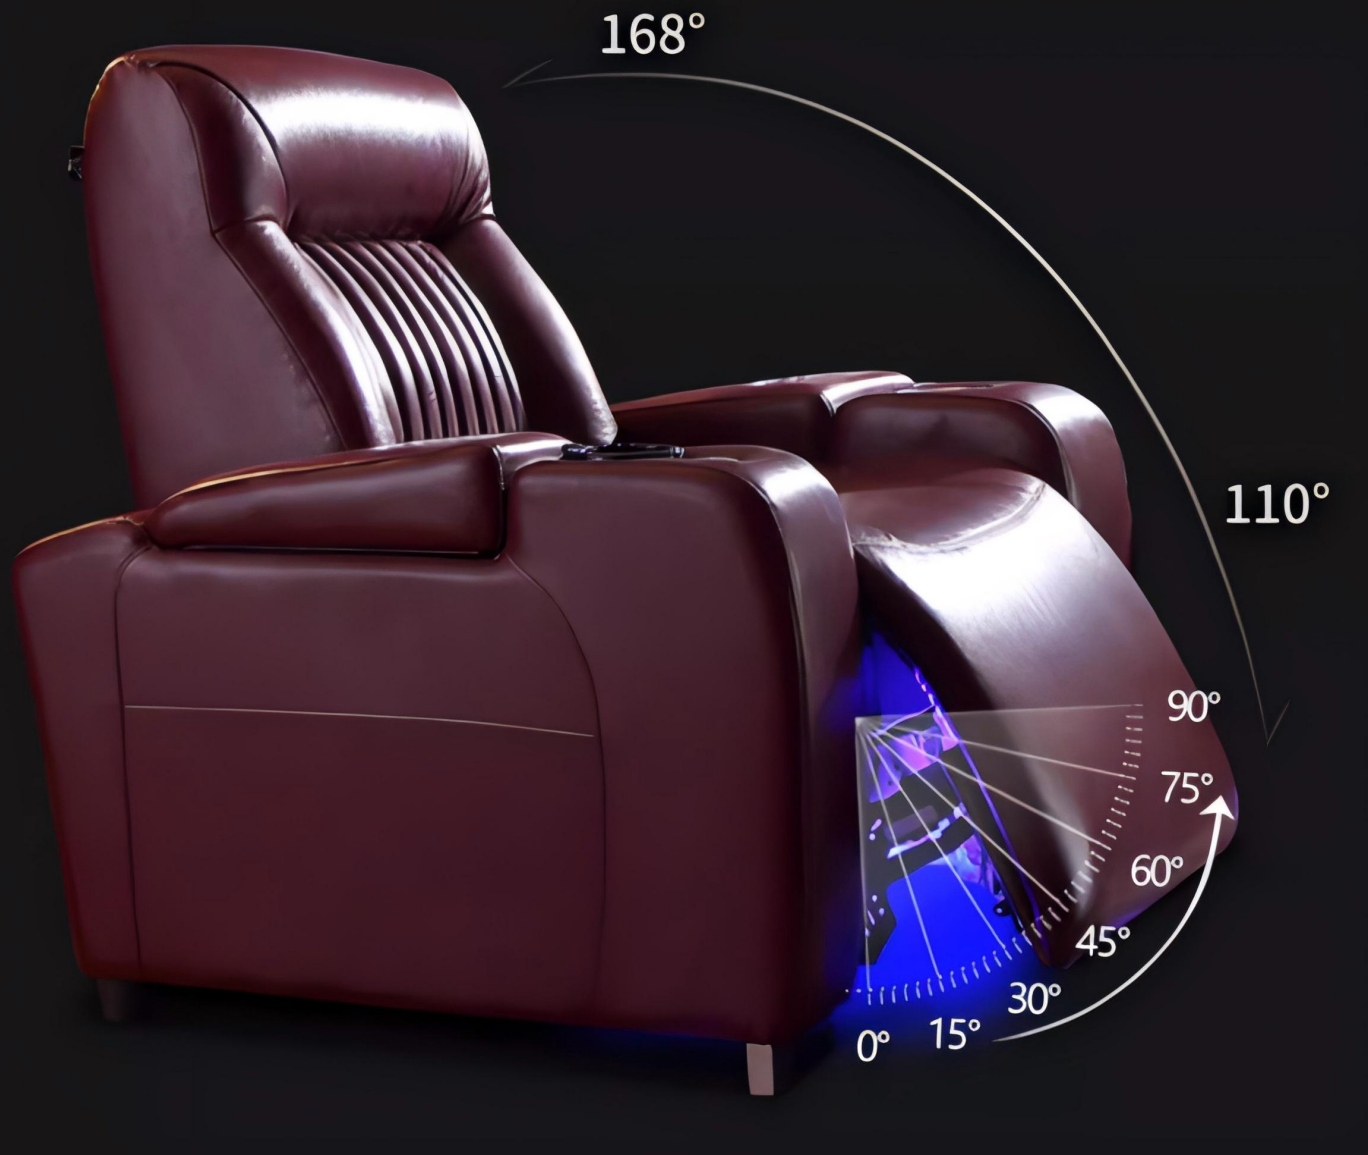

型号：9001

9001款是我们公司第一款运用智能杯控及弧形组合的沙发，也是我们真正意义上的第一款高端影院功能沙发，它的问世使得我们第一次出现在了高端市场。