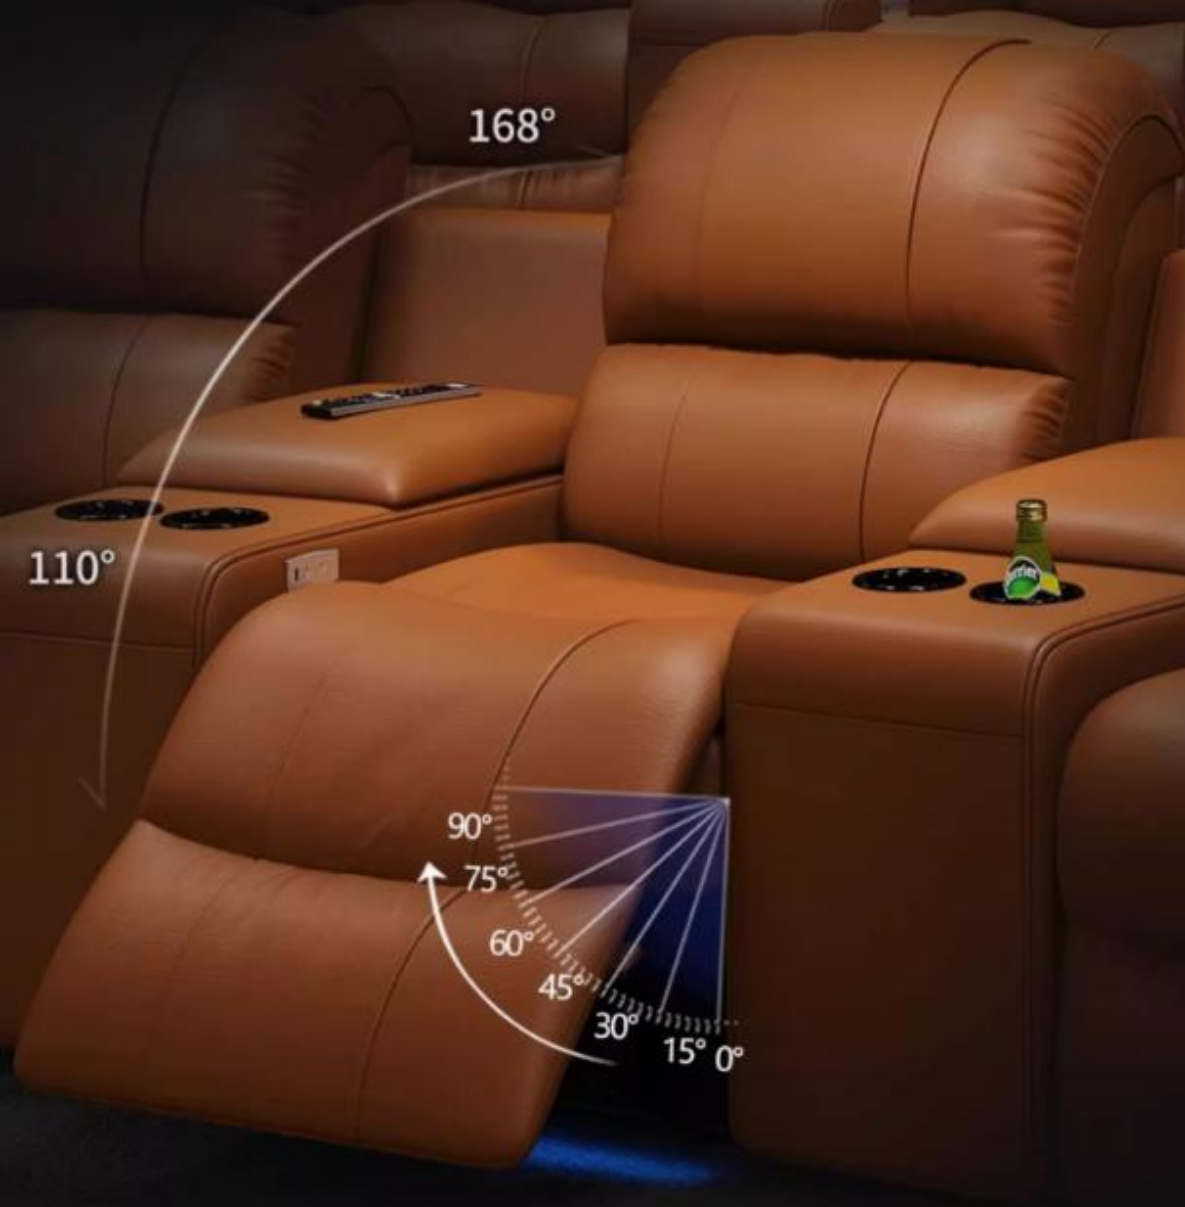

电动脚拖

0873款的设计感取自于“外方内圆”理念，它的整体外观给人一种刚正不阿的感觉，但是只有坐过它的人才能品味出内敛的包裹感。像极了中国人独有的浪漫。

型号：0873

型号0805

贴合设计
敦厚朴实

型号：0805

超大储物

电动脚托