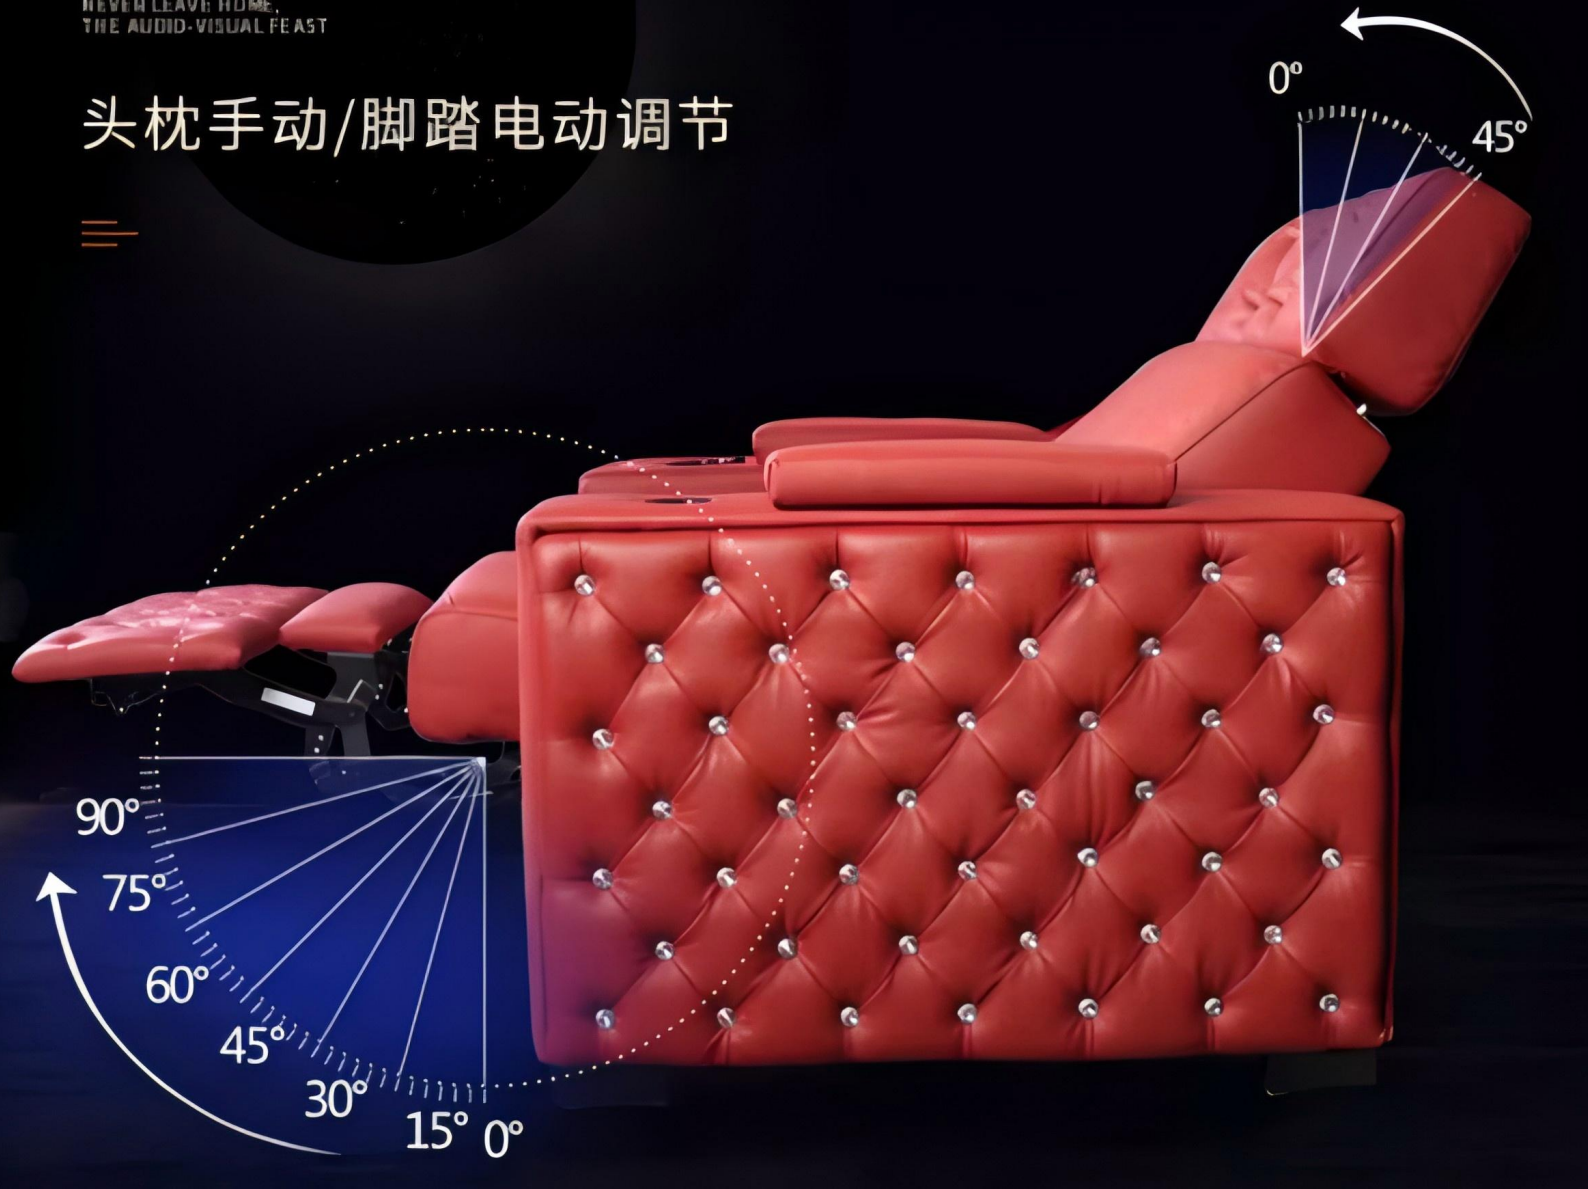

型号0922

水晶拉扣

与众不同

NEVER LEAVE HOME,
THE AUDIO-VISUAL FEAST

头枕手动/脚踏电动调节

宽大设计

扶手储物

全身拉扣