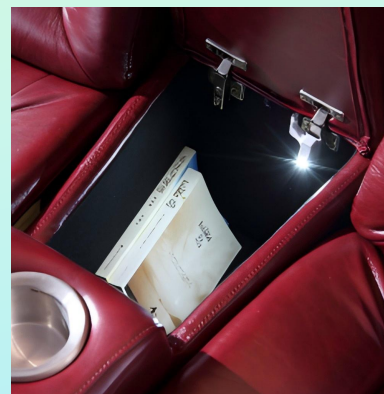

0952款的设计是模仿特朗普私人飞机上的太空舱，在最初的时候可能不会太在意这款沙发的造型，但不得不说这款沙发的造型是经得起长时间考验的，同时，我们发现这种设计更利于人们长时间的久坐。

型号 9001

灯红酒绿

燕瘦环肥

型号：9001

流线靠背

扶手储物

电动脚托