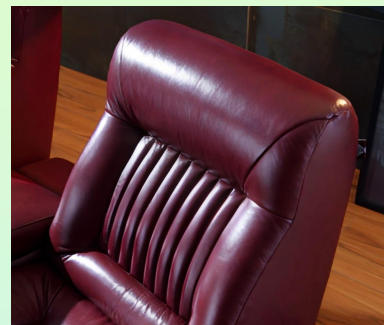

0952款的设计是模仿特朗普私人飞机上的太空舱，在最初的时候可能不会太在意这款沙发的造型，但不得不说这款沙发的造型是经得起长时间考验的，同时，我们发现这种设计更利于人们长时间的久坐。

型号 9001

灯红酒绿

燕瘦环肥

型号：9001

流线靠背

扶手储物

电动脚托